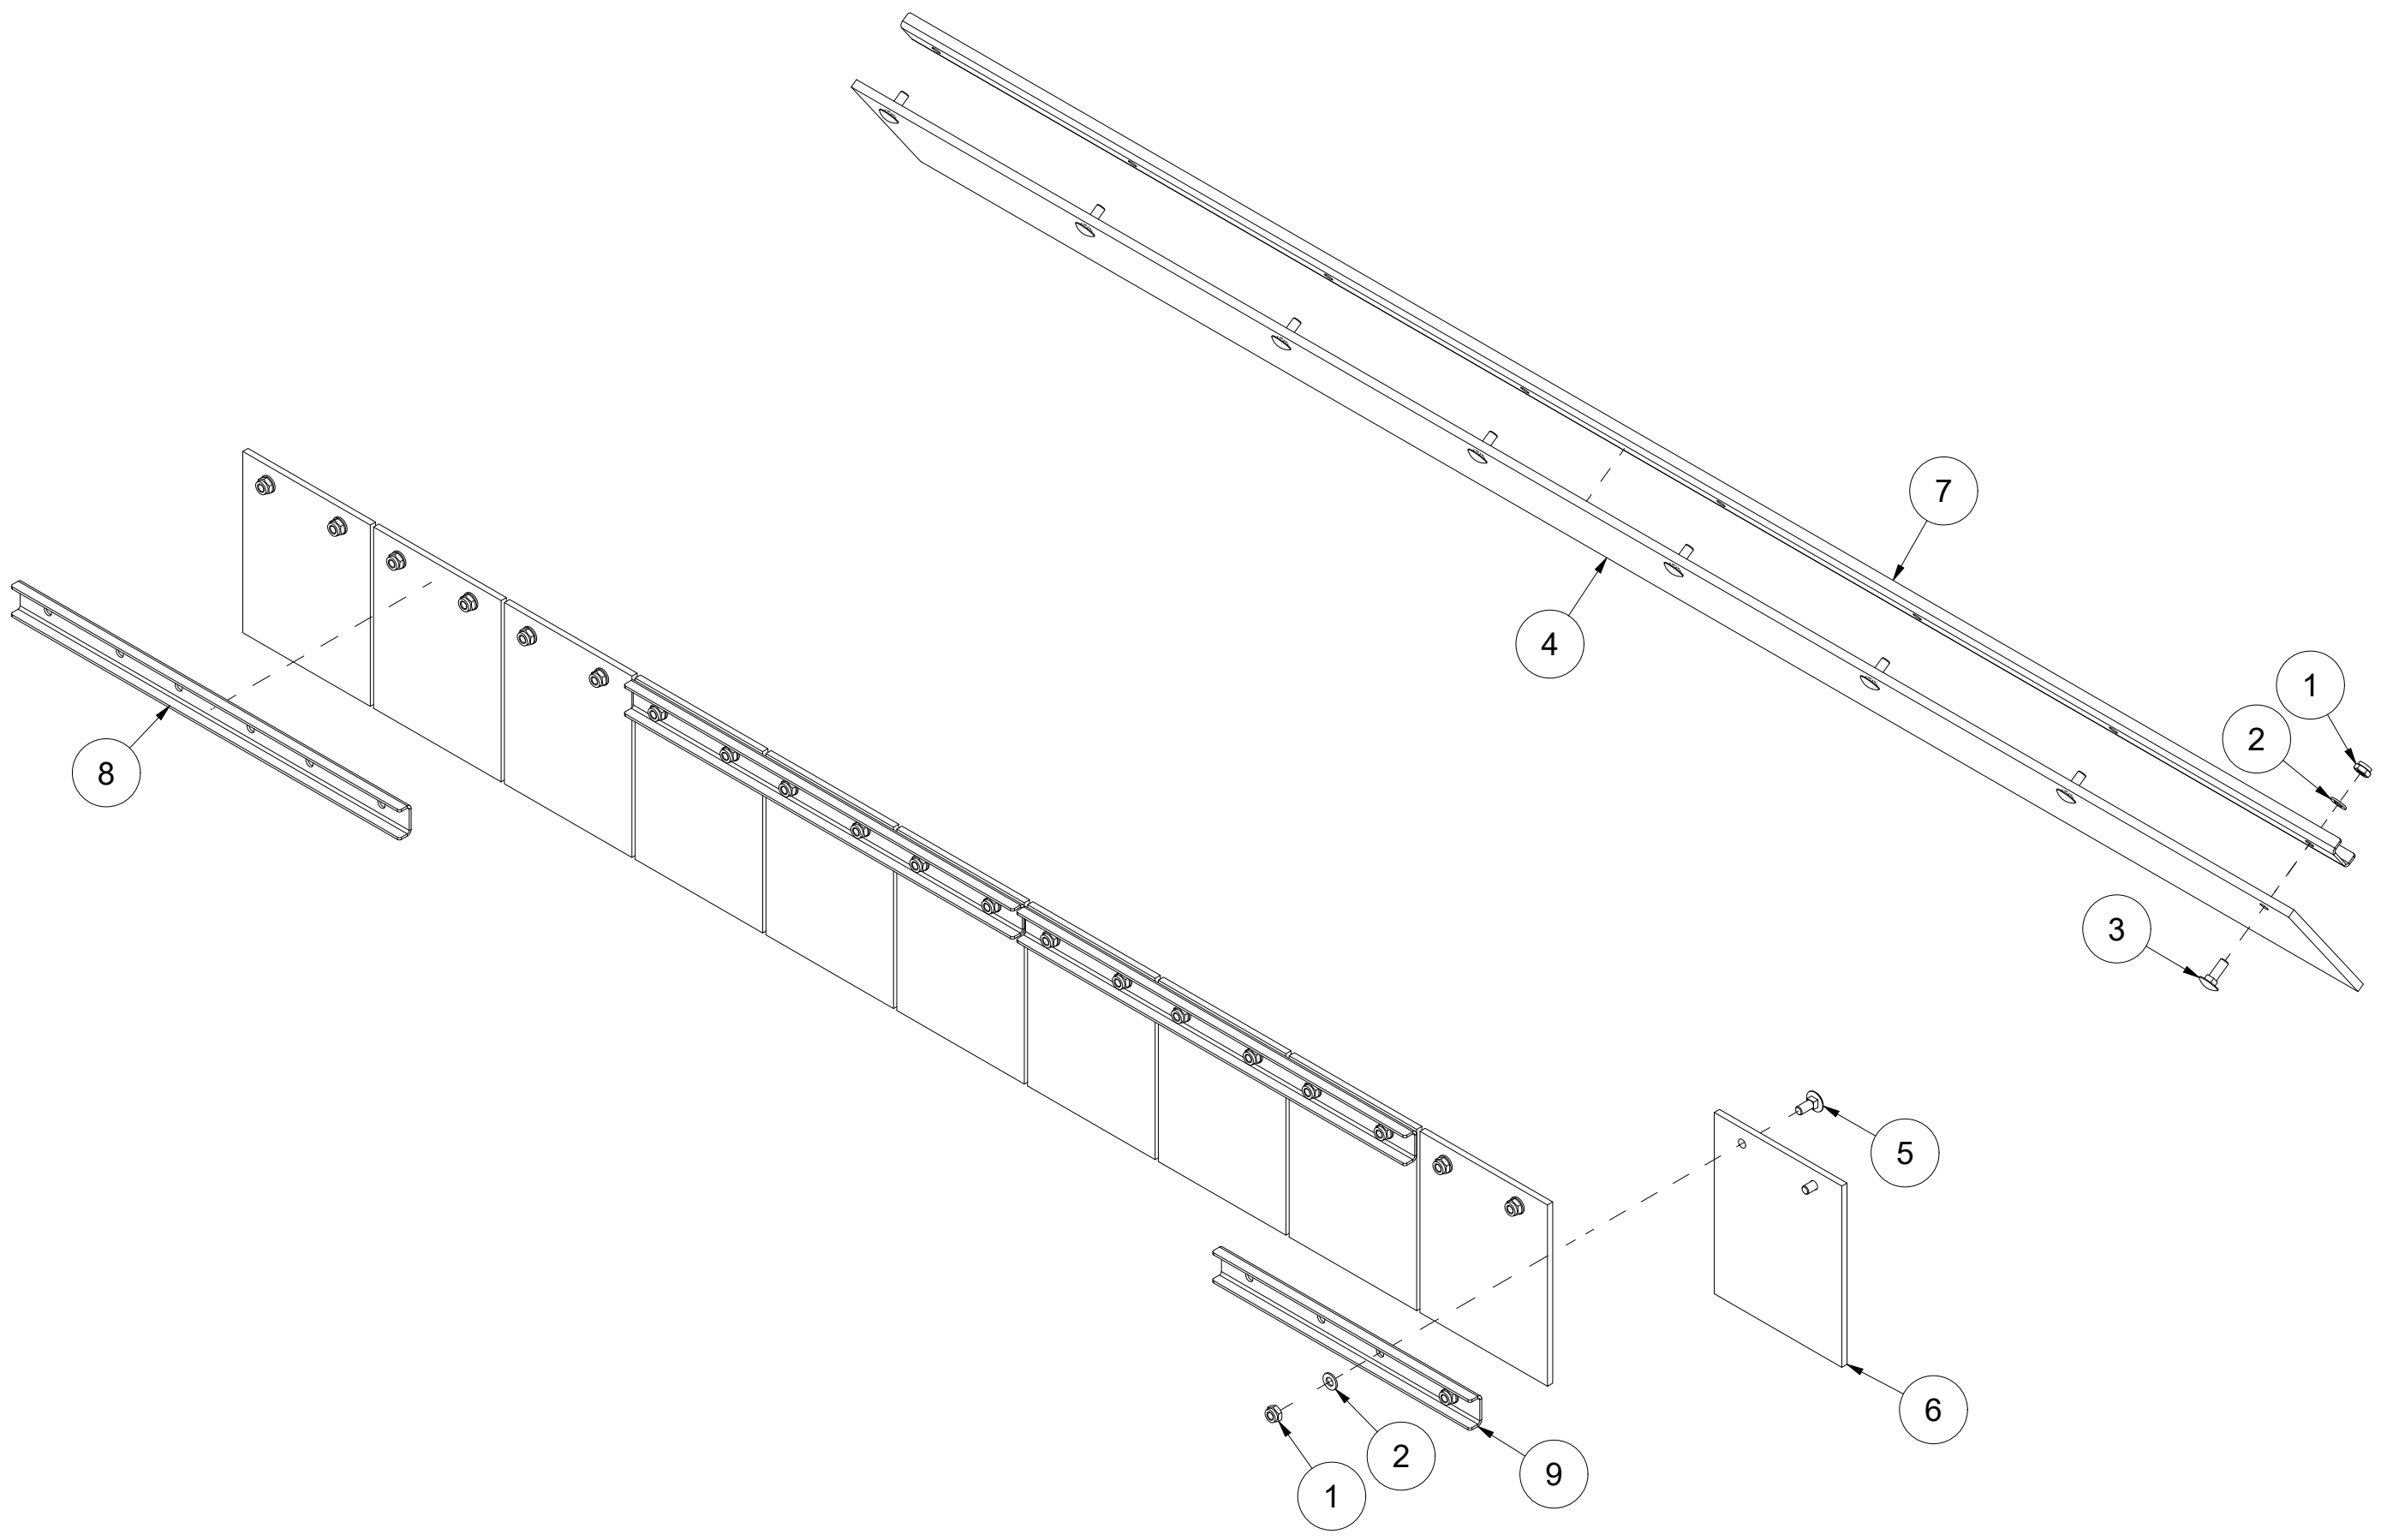

005 Protection BPA220

Pos	Qty	Article no	Designation
1	30	2483610	Locking nut M10 EIZn DIN 985
2	30	2531060	Washer M10 EIZn DIN 125
3	8	2344331	Locking screw M10x30 EIZn 8.8 DIN 603
4	1	2222164	Rubber plate quantity regulation
5	22	2344330	Locking screw M10x25 EIZn 8.8 DIN 603
6	11	2222133	Rubber protection
7	1	27201053	Clamp rail
8	3	27201060	Clamp rail
9	1	27201062	Clamp rail