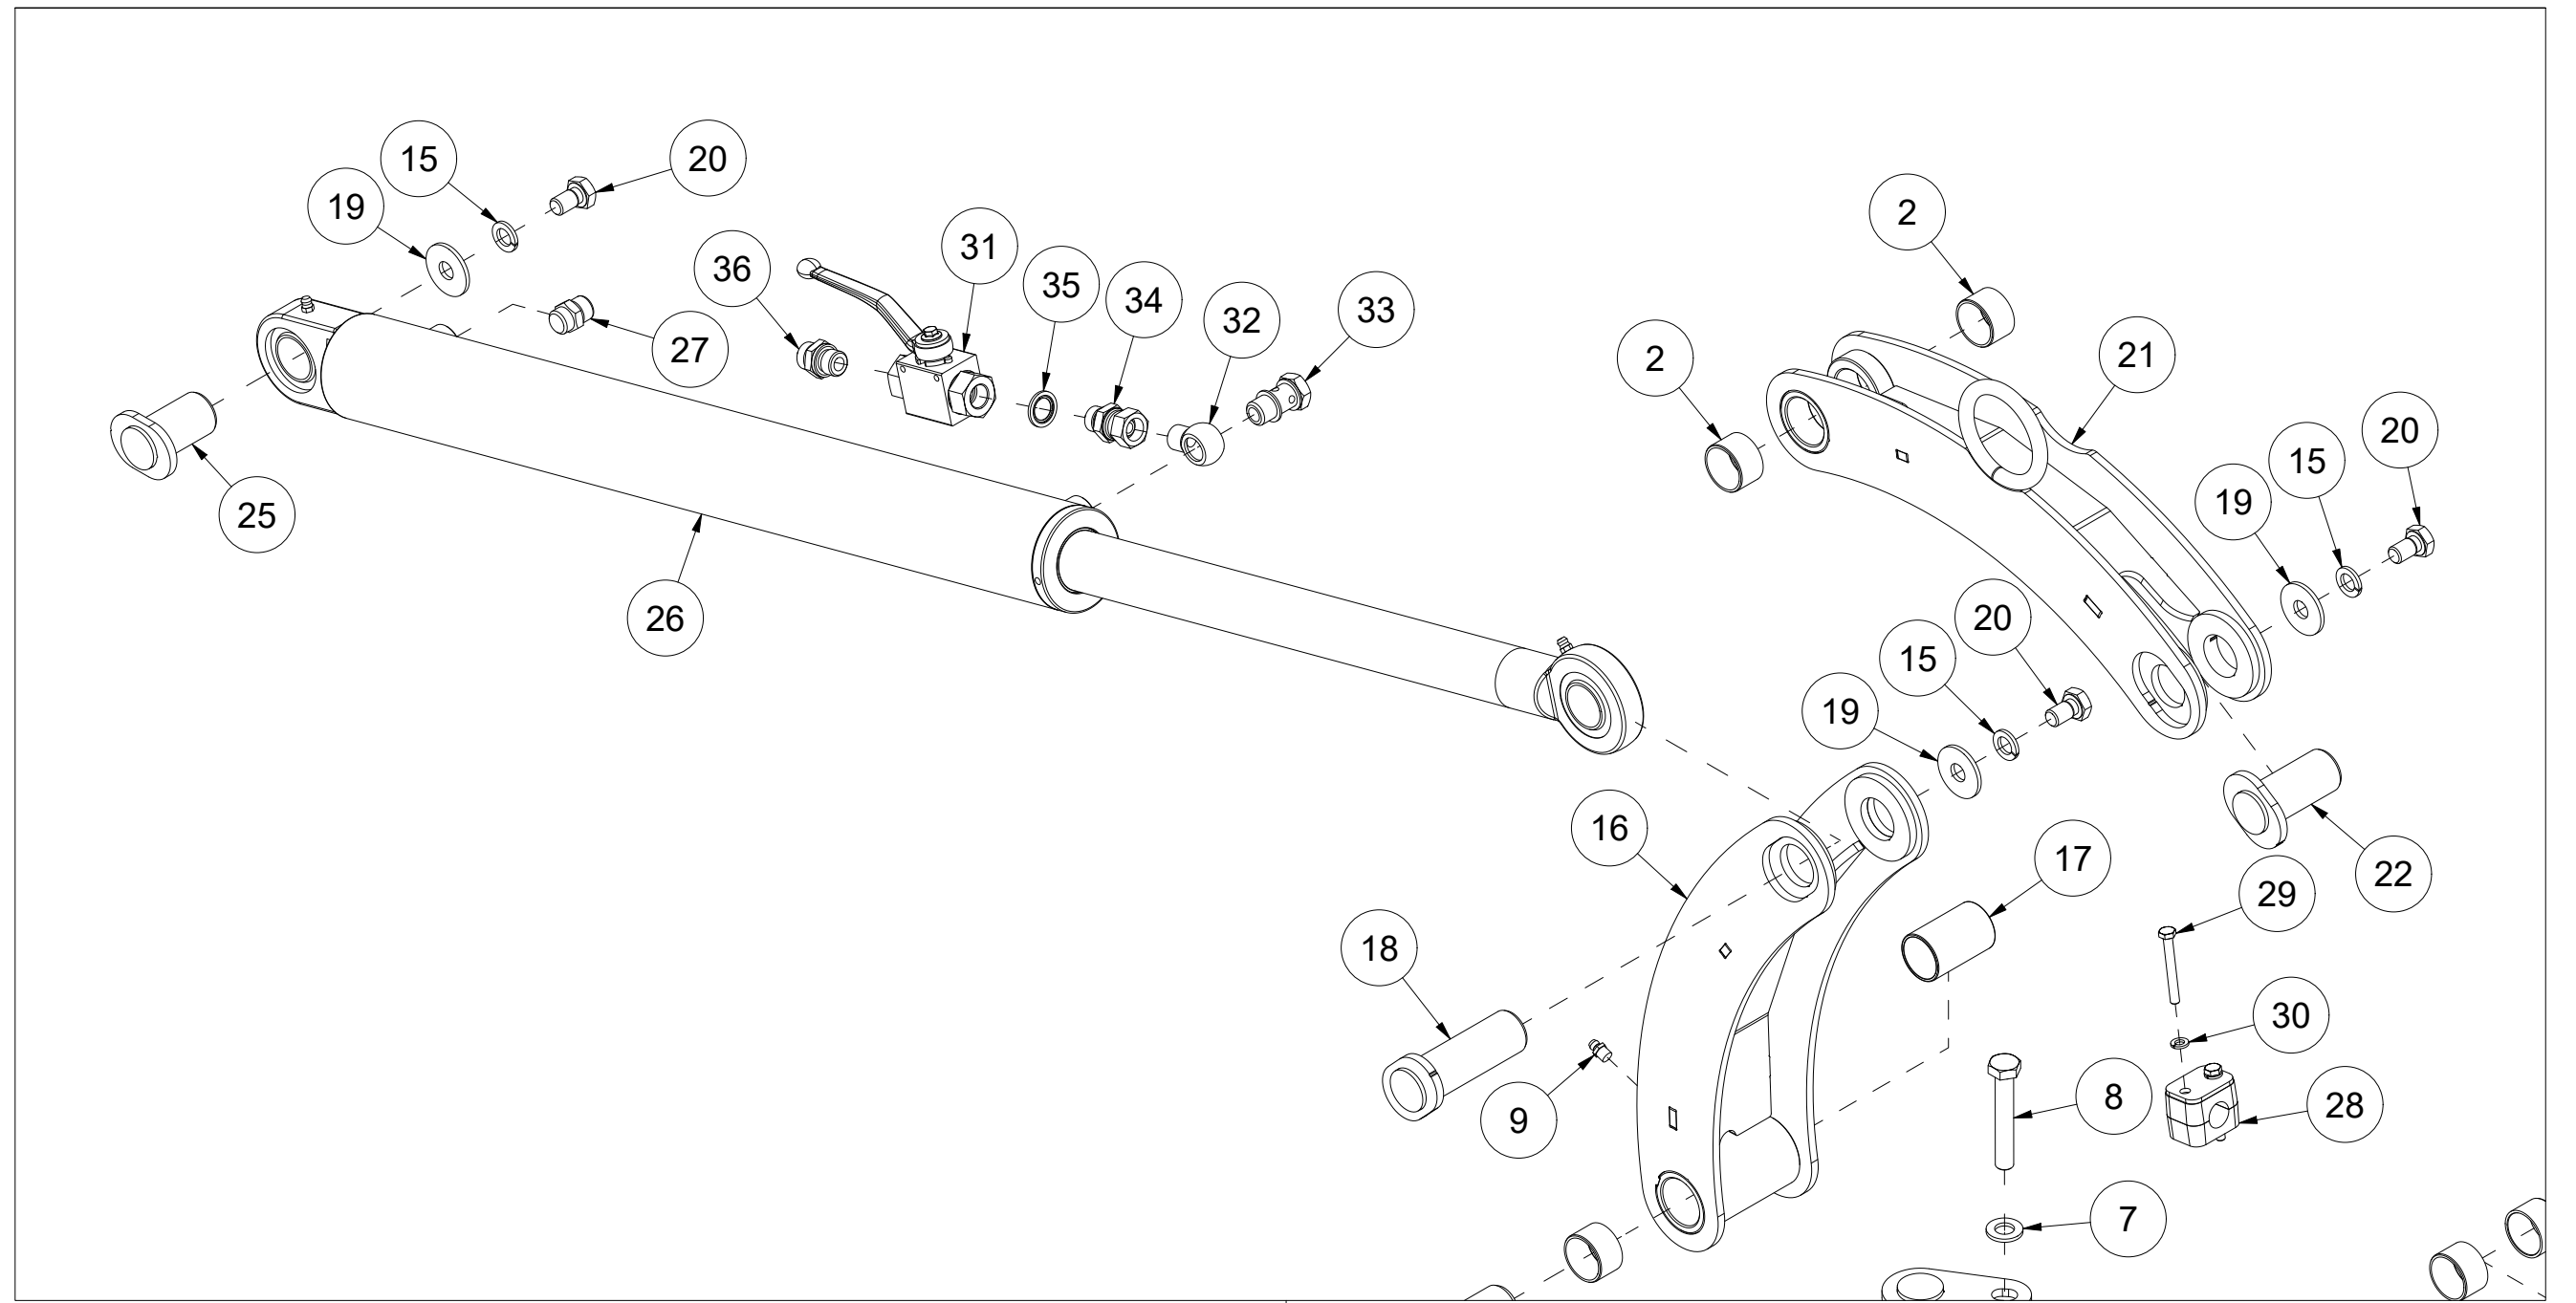

011 Swivel bracket BPA220

Pos	Qty	Article no	Designation
1	4	2245024	Plastic bearing Ø128x5
2	5	2245228	Plastic bearing Ø30/34x20
3	1	27201029	Bolt
4	1	27201010	Bolt
5	3	2483611	Locking nut M12 EIZn DIN 985
6	1	2422358	Hexagon screw M12x55 EIZn 8.8 DIN 931
7	11	2531069	Washer M12 EIZn DIN 125
8	1	2422362	Hexagon screw M12x75 EIZn 8.8 DIN 931
9	3	2478407	Grease nipple, Straight M8
10	1	23521053	Washer Ø17/60x4
11	1	2534078	Spring washer M16 EIZn DIN 127
12	1	2422485	Hexagon screw M16x30 EIZn 8.8 DIN 933
13	1	27201015	Washer
14	6	2422352	Hexagon screw M12x40 EIZn 8.8 DIN 933
15	9	2534069	Spring washer M12 EIZn DIN 127
16	1	27201008	Link
17	1	2245230	Plastic bearing 30x34x52
18	1	27201032	Bolt
19	3	2533090	Body washer M12 EIZn DIN 9021
20	3	2422344	Hexagon screw M12x20 EIZn 8.8 DIN 933
21	1	27201049	Link
22	1	27201033	Bolt
23	1	27201052	Bolt
24	1	2344350	Locking screw M12x35 EIZn 8.8 DIN 603
25	1	27201045	Bolt
26	1	2955377	Cylinder Ø60/40 SL550
27	1	2478412	Breather plug 3/8"
28	1	4251211	Hose holder Ø18x1
29	2	2422217	Hexagon screw M6x50 EIZn 8.8 DIN 931
30	2	2534039	Spring washer M6 EIZn DIN 127
31	1	2957604	Shut down valve 3/8"
32	1	2957850	Banjo 3/8"
33	1	2957851	Banjobolt 3/8"
34	1	2957742	Swivel nipple 3/8" - 3/8"
35	1	2957890	Hydraulic gasket 3/8"
36	1	2957749	Hexagon nipple GEK BSP 3/8" L12 ED
37	1	27201068	Swivel bracket