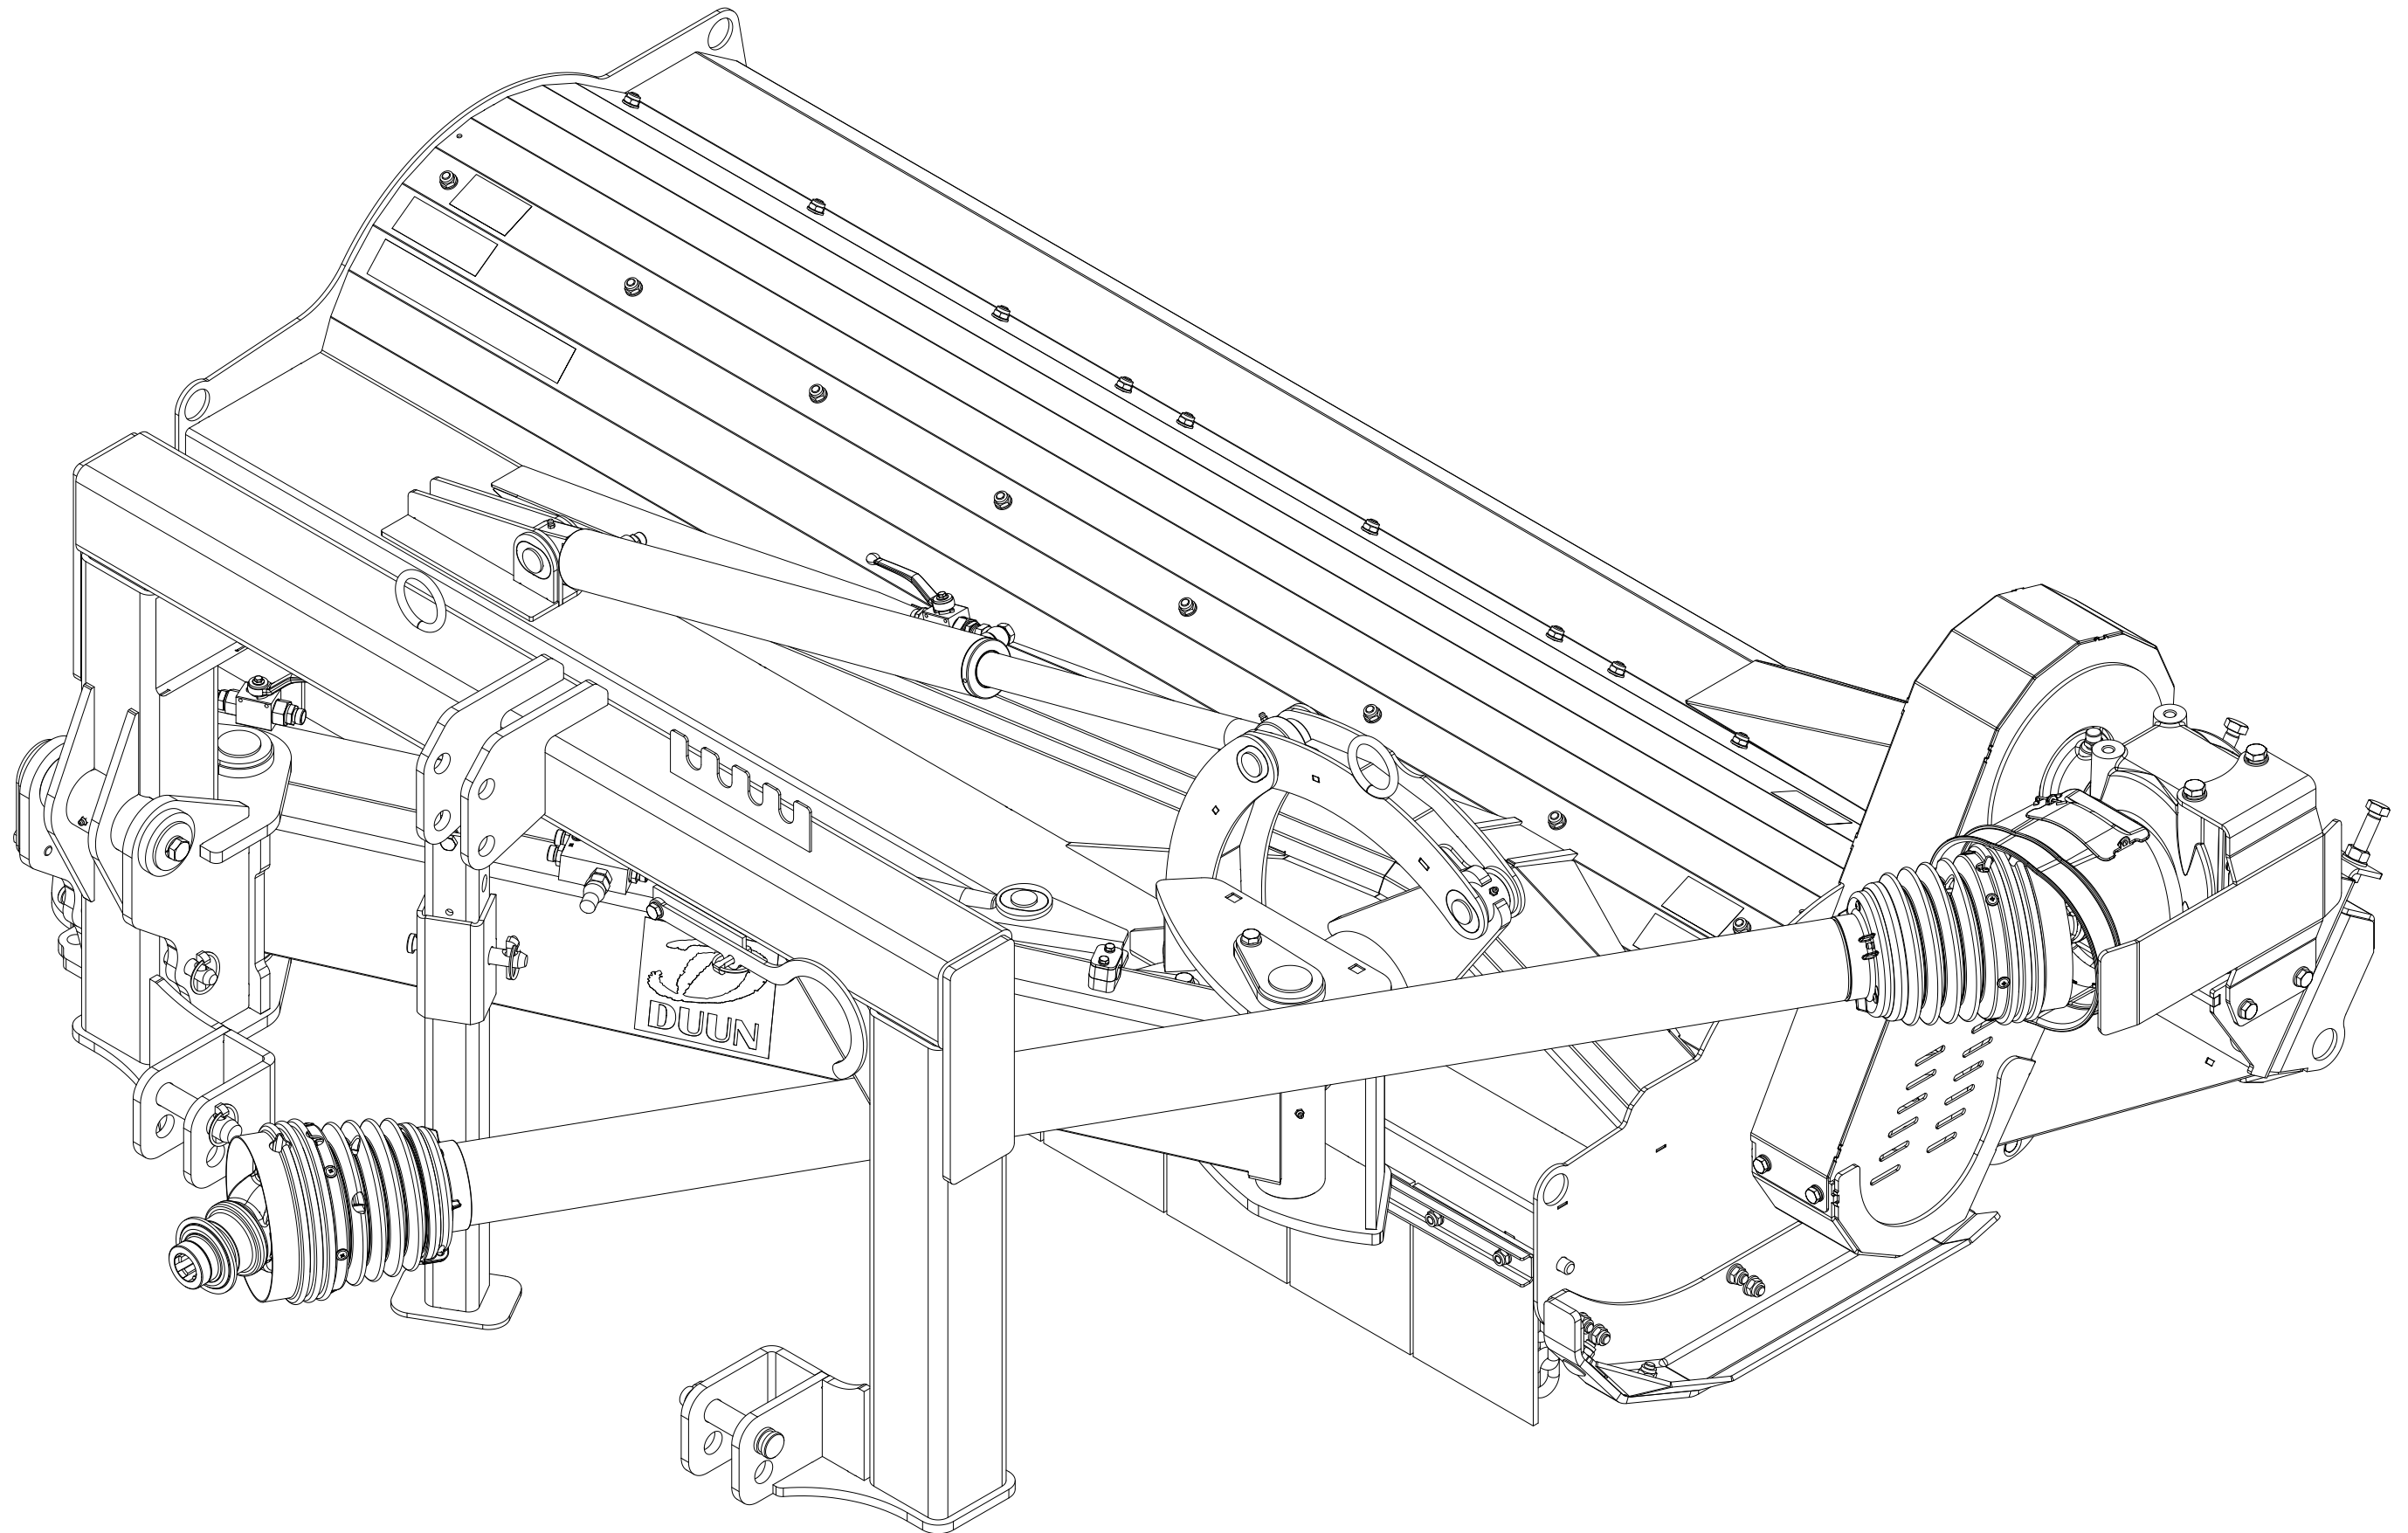

# BPA220

# 001 Hull BPA220

Pos	Qty	Article no	Designation
1	1	2935185	Adhesive label 90x48 Crush hazard
2	2	2935186	Adhesive label 48x90 Keep distance
3	2	2935188	Adhesive label 135x48 Cut hazard
4	4	2531060	Washer M10 EIZn DIN 125
5	4	2534060	Spring washer M10 EIZn DIN 127
6	4	2422295	Hexagon screw M10x20 EIZn 8.8 DIN 933
7	1	2935189	Adhesive label 90x48 Belt tensioning
8	18	2483611	Locking nut M12 EIZn DIN 985
9	18	2531069	Washer M12 EIZn DIN 125
10	12	2344348	Locking screw M12x30 EIZn 8.8 DIN 603
11	2	2935088	Adhesive label 90x48 Crushing hand hazard
12	1	27201001	Hull BPA220
13	1	27201021	Cover
14	1	2935179	Adhesive label BPA220
15	1	27201063	Side bracket
16	1	27201065	Side bracket
17	2	27201064	Wear steel
18	6	2344350	Locking screw M12x35 EIZn 8.8 DIN 603
19	1	2935121	Adhesive label 45x309, 540 rpm