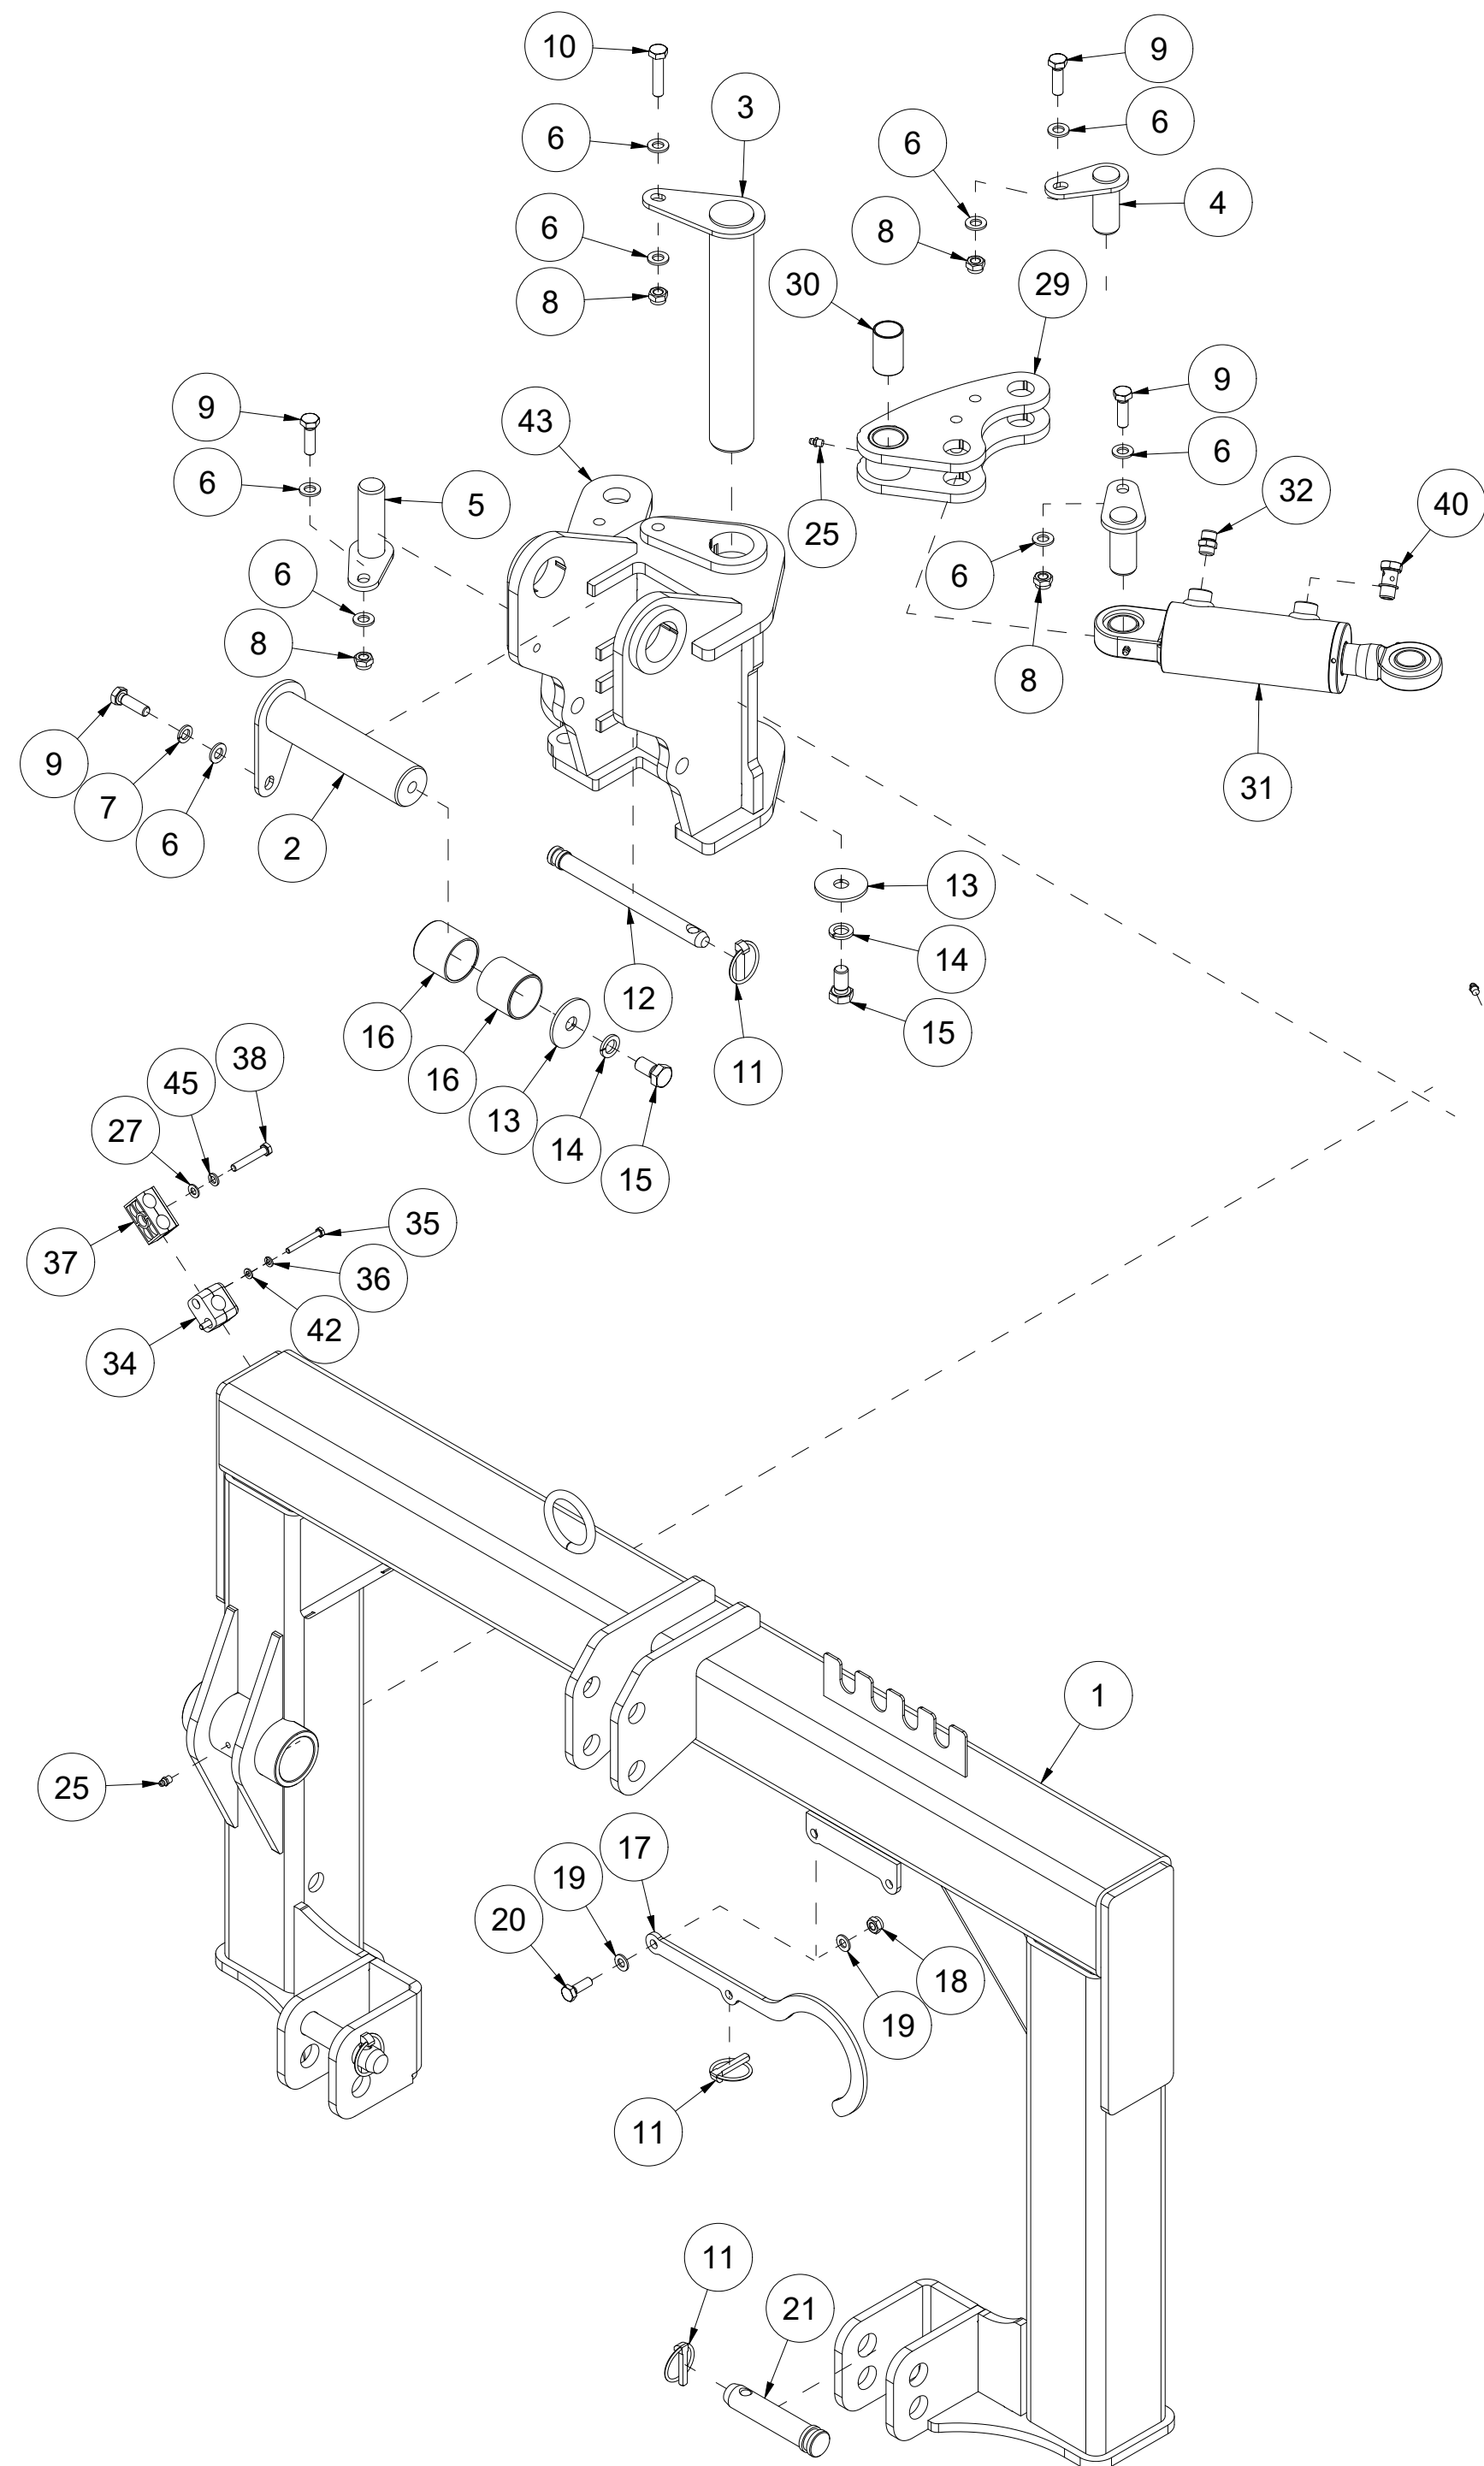

002 Tractor attachment BPA220

Pos	Qty	Article no	Designation
1	1	27201003	Tractor attachment
2	1	27201012	Bolt
3	1	27201010	Bolt
4	2	27201029	Bolt
5	1	27201044	Bolt
6	9	2531069	Washer M12 EIZn DIN 125
7	1	2534069	Spring washer M12 EIZn DIN 127
8	4	2483611	Locking nut M12 EIZn DIN 985
9	4	2422352	Hexagon screw M12x40 EIZn 8.8 DIN 933
10	1	2422358	Hexagon screw M12x55 EIZn 8.8 DIN 931
11	5	2556142	Linch pin Ø10x40
12	1	2526324	Top strut bolt cat. 1 Ø19x241
13	2	23521053	Washer Ø17/60x4
14	2	2534078	Spring washer M16 EIZn DIN 127
15	2	2422485	Hexagon screw M16x30 EIZn 8.8 DIN 933
16	6	2245250	Plastic bearing Ø50/55x50
17	1	27201054	Hook
18	1	2483610	Locking nut M10 EIZn DIN 985
19	2	2531060	Washer M10 EIZn DIN 125
20	1	2422299	Hexagon screw M10x30 EIZn 8.8 DIN 933
21	2	2551730	Drawbar bolt cat. 2 Ø28x95
22	1	27201040	Arm
23	2	27201055	Bronze washer
24	1	2526321	Top strut bolt cat. 1 Ø19x70
25	4	2478407	Grease nipple, Straight M8
26	1	2483609	Locking nut M8 EIZn DIN 985
27	2	2531047	Washer M8 EIZn DIN 125
28	1	2422295	Hexagon screw M10x20 EIZn 8.8 DIN 933
29	1	27201039	Joint
30	1	2245230	Plastic bearing 30x34x52
31	1	2955378	Cylinder Ø70/35 SL60
32	1	2478412	Breather plug 3/8"
33	3	2957749	Hexagon nipple GEK BSP 3/8" L12 ED
34	2	4251211	Hose holder Ø18x1
35	6	2422217	Hexagon screw M6x50 EIZn 8.8 DIN 931
36	6	2534039	Spring washer M6 EIZn DIN 127
37	1	4251201	Hose holder
38	1	2422256	Hexagon screw M8x50 EIZn 8.8 DIN 931
39	1	2957410	Plug 3/8 w/Gasket
40	1	2957851	Banjobolt 3/8"
41	1	2935150	Adhesive label Duun 160x160
42	2	2531039	Washer M6 EIZn DIN 125
43	1	27201067	Fastening to arm
44	1	2955100	Safety valve
45	1	2534047	Spring washer M8 EIZn DIN 127
46	1	27201034	Support leg