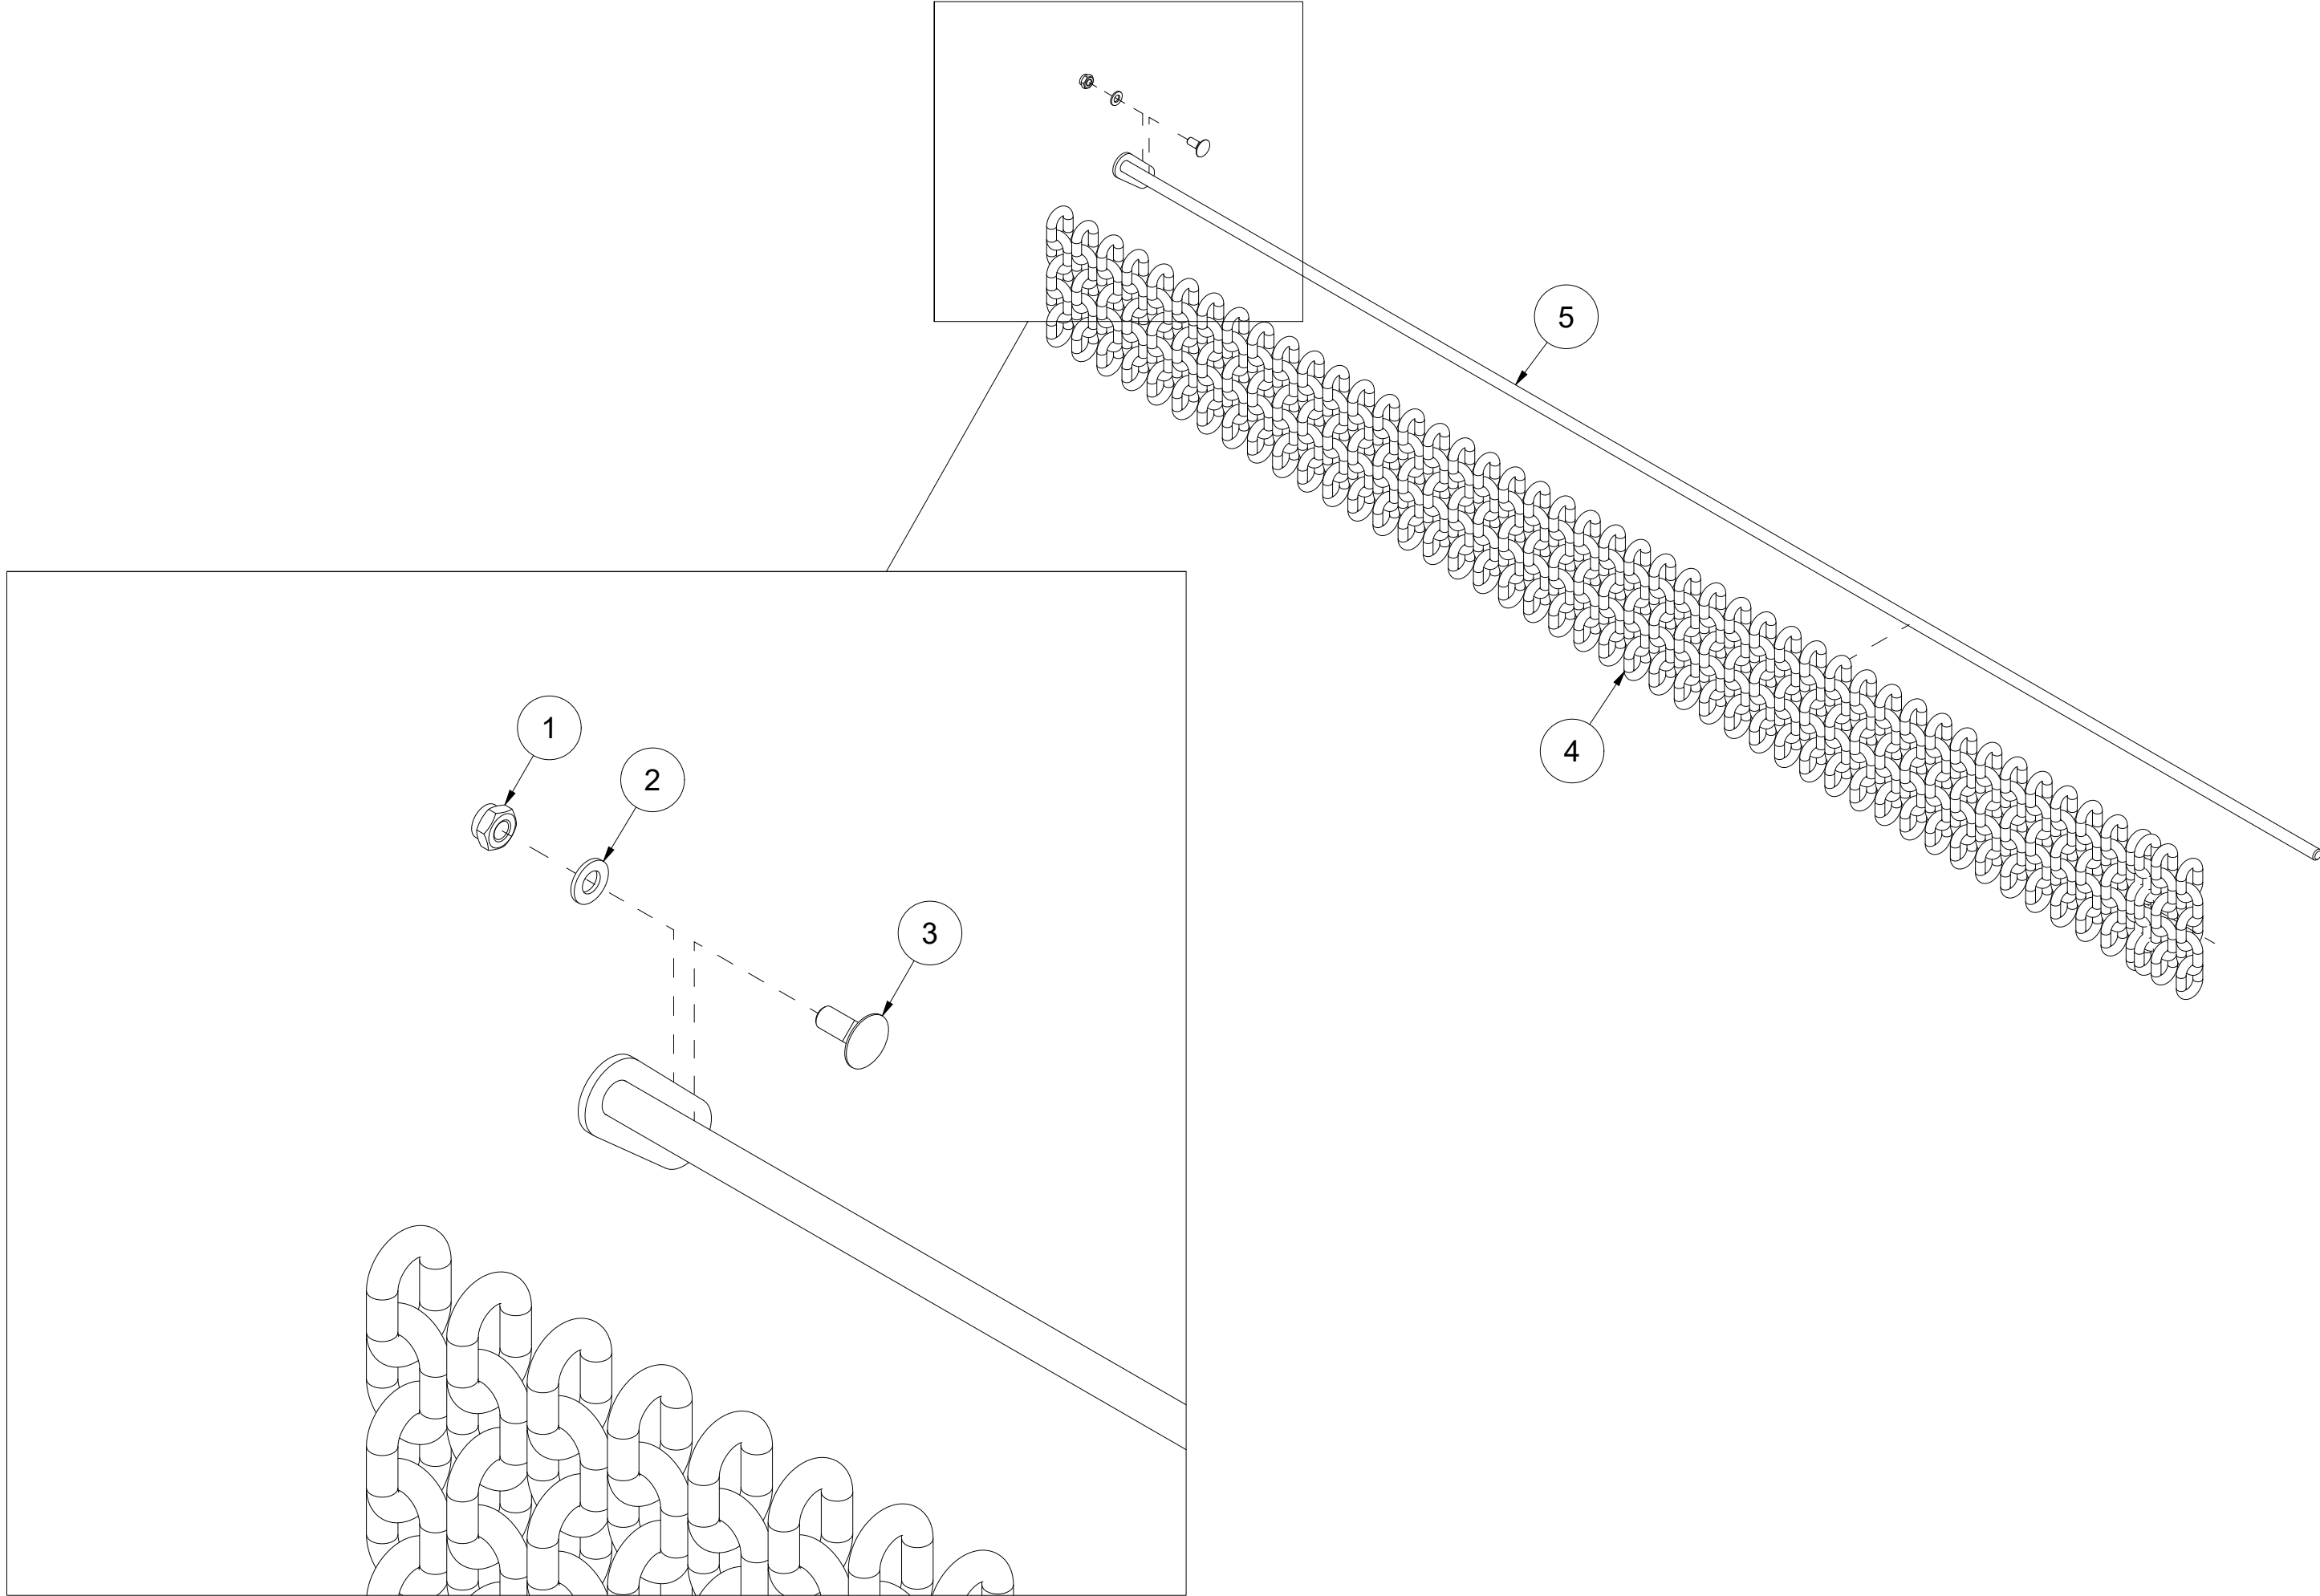

006 Protection chain BPA220

Pos	Qty	Article no	Designation
1	1	2483610	Locking nut M10 EIZn DIN 985
2	1	2531060	Washer M10 EIZn DIN 125
3	1	2344330	Locking screw M10x25 EIZn 8.8 DIN 603
4	47	2555015	Chain
5	1	27101017	Rod