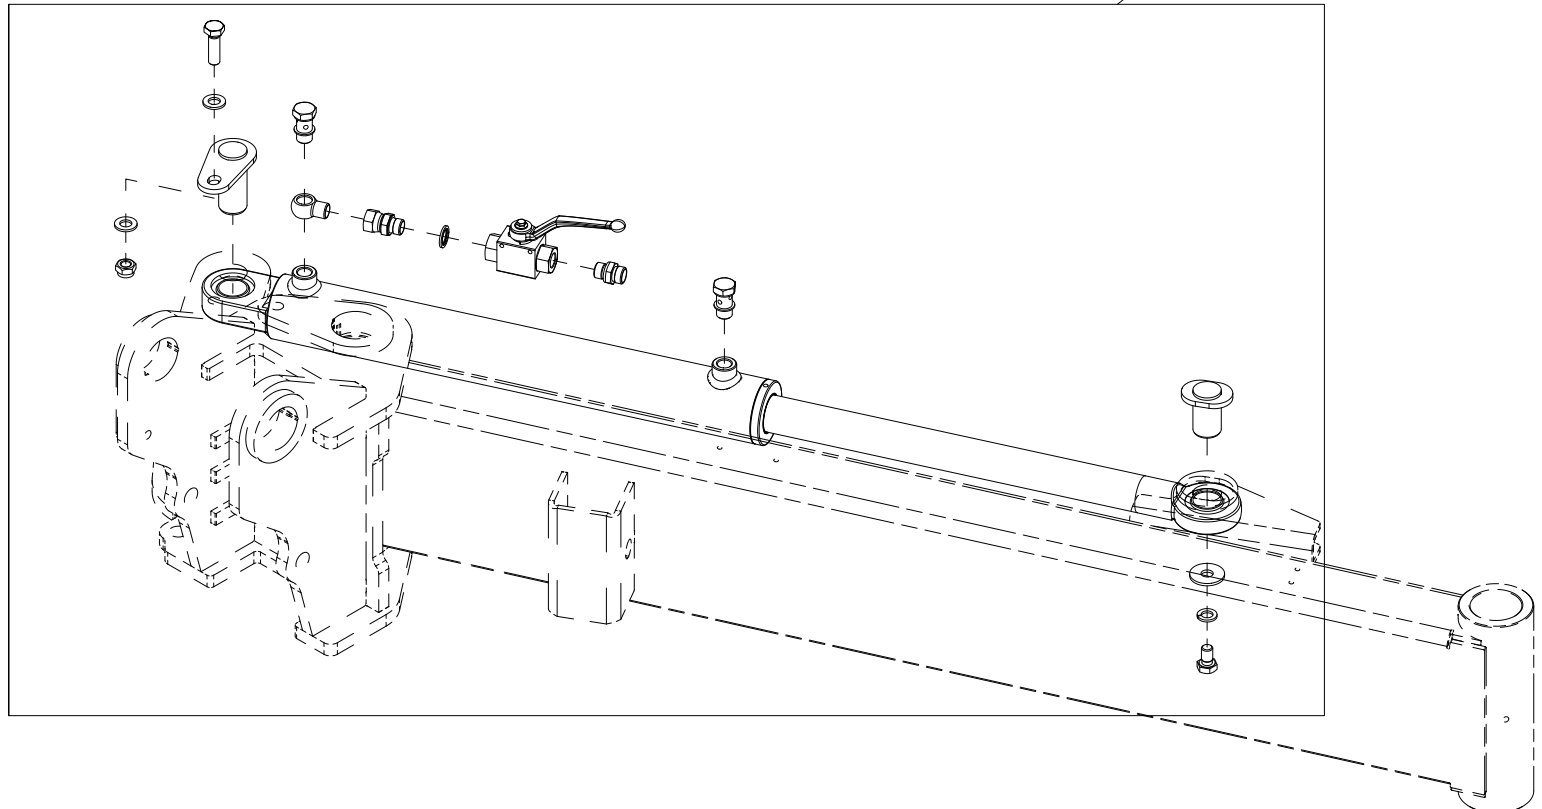

010 Boom cylinder BPA220

Pos	Qty	Article no	Designation
1	1	2955376	Cylinder Ø60/40 SL420
2	1	2957604	Shut down valve 3/8"
3	1	2957850	Banjo 3/8"
4	2	2957851	Banjobolt 3/8"
5	1	2957742	Swivel nipple 3/8" - 3/8"
6	1	2957890	Hydraulic gasket 3/8"
7	1	2957749	Hexagon nipple GEK BSP 3/8" L12 ED
8	1	27201030	Bolt
9	1	2534069	Spring washer M12 EIZn DIN 127
10	1	2533090	Body washer M12 EIZn DIN 9021
11	1	2422344	Hexagon screw M12x20 EIZn 8.8 DIN 933
12	1	27201029	Bolt
13	2	2531069	Washer M12 EIZn DIN 125
14	1	2483611	Locking nut M12 EIZn DIN 985
15	1	2422352	Hexagon screw M12x40 EIZn 8.8 DIN 933