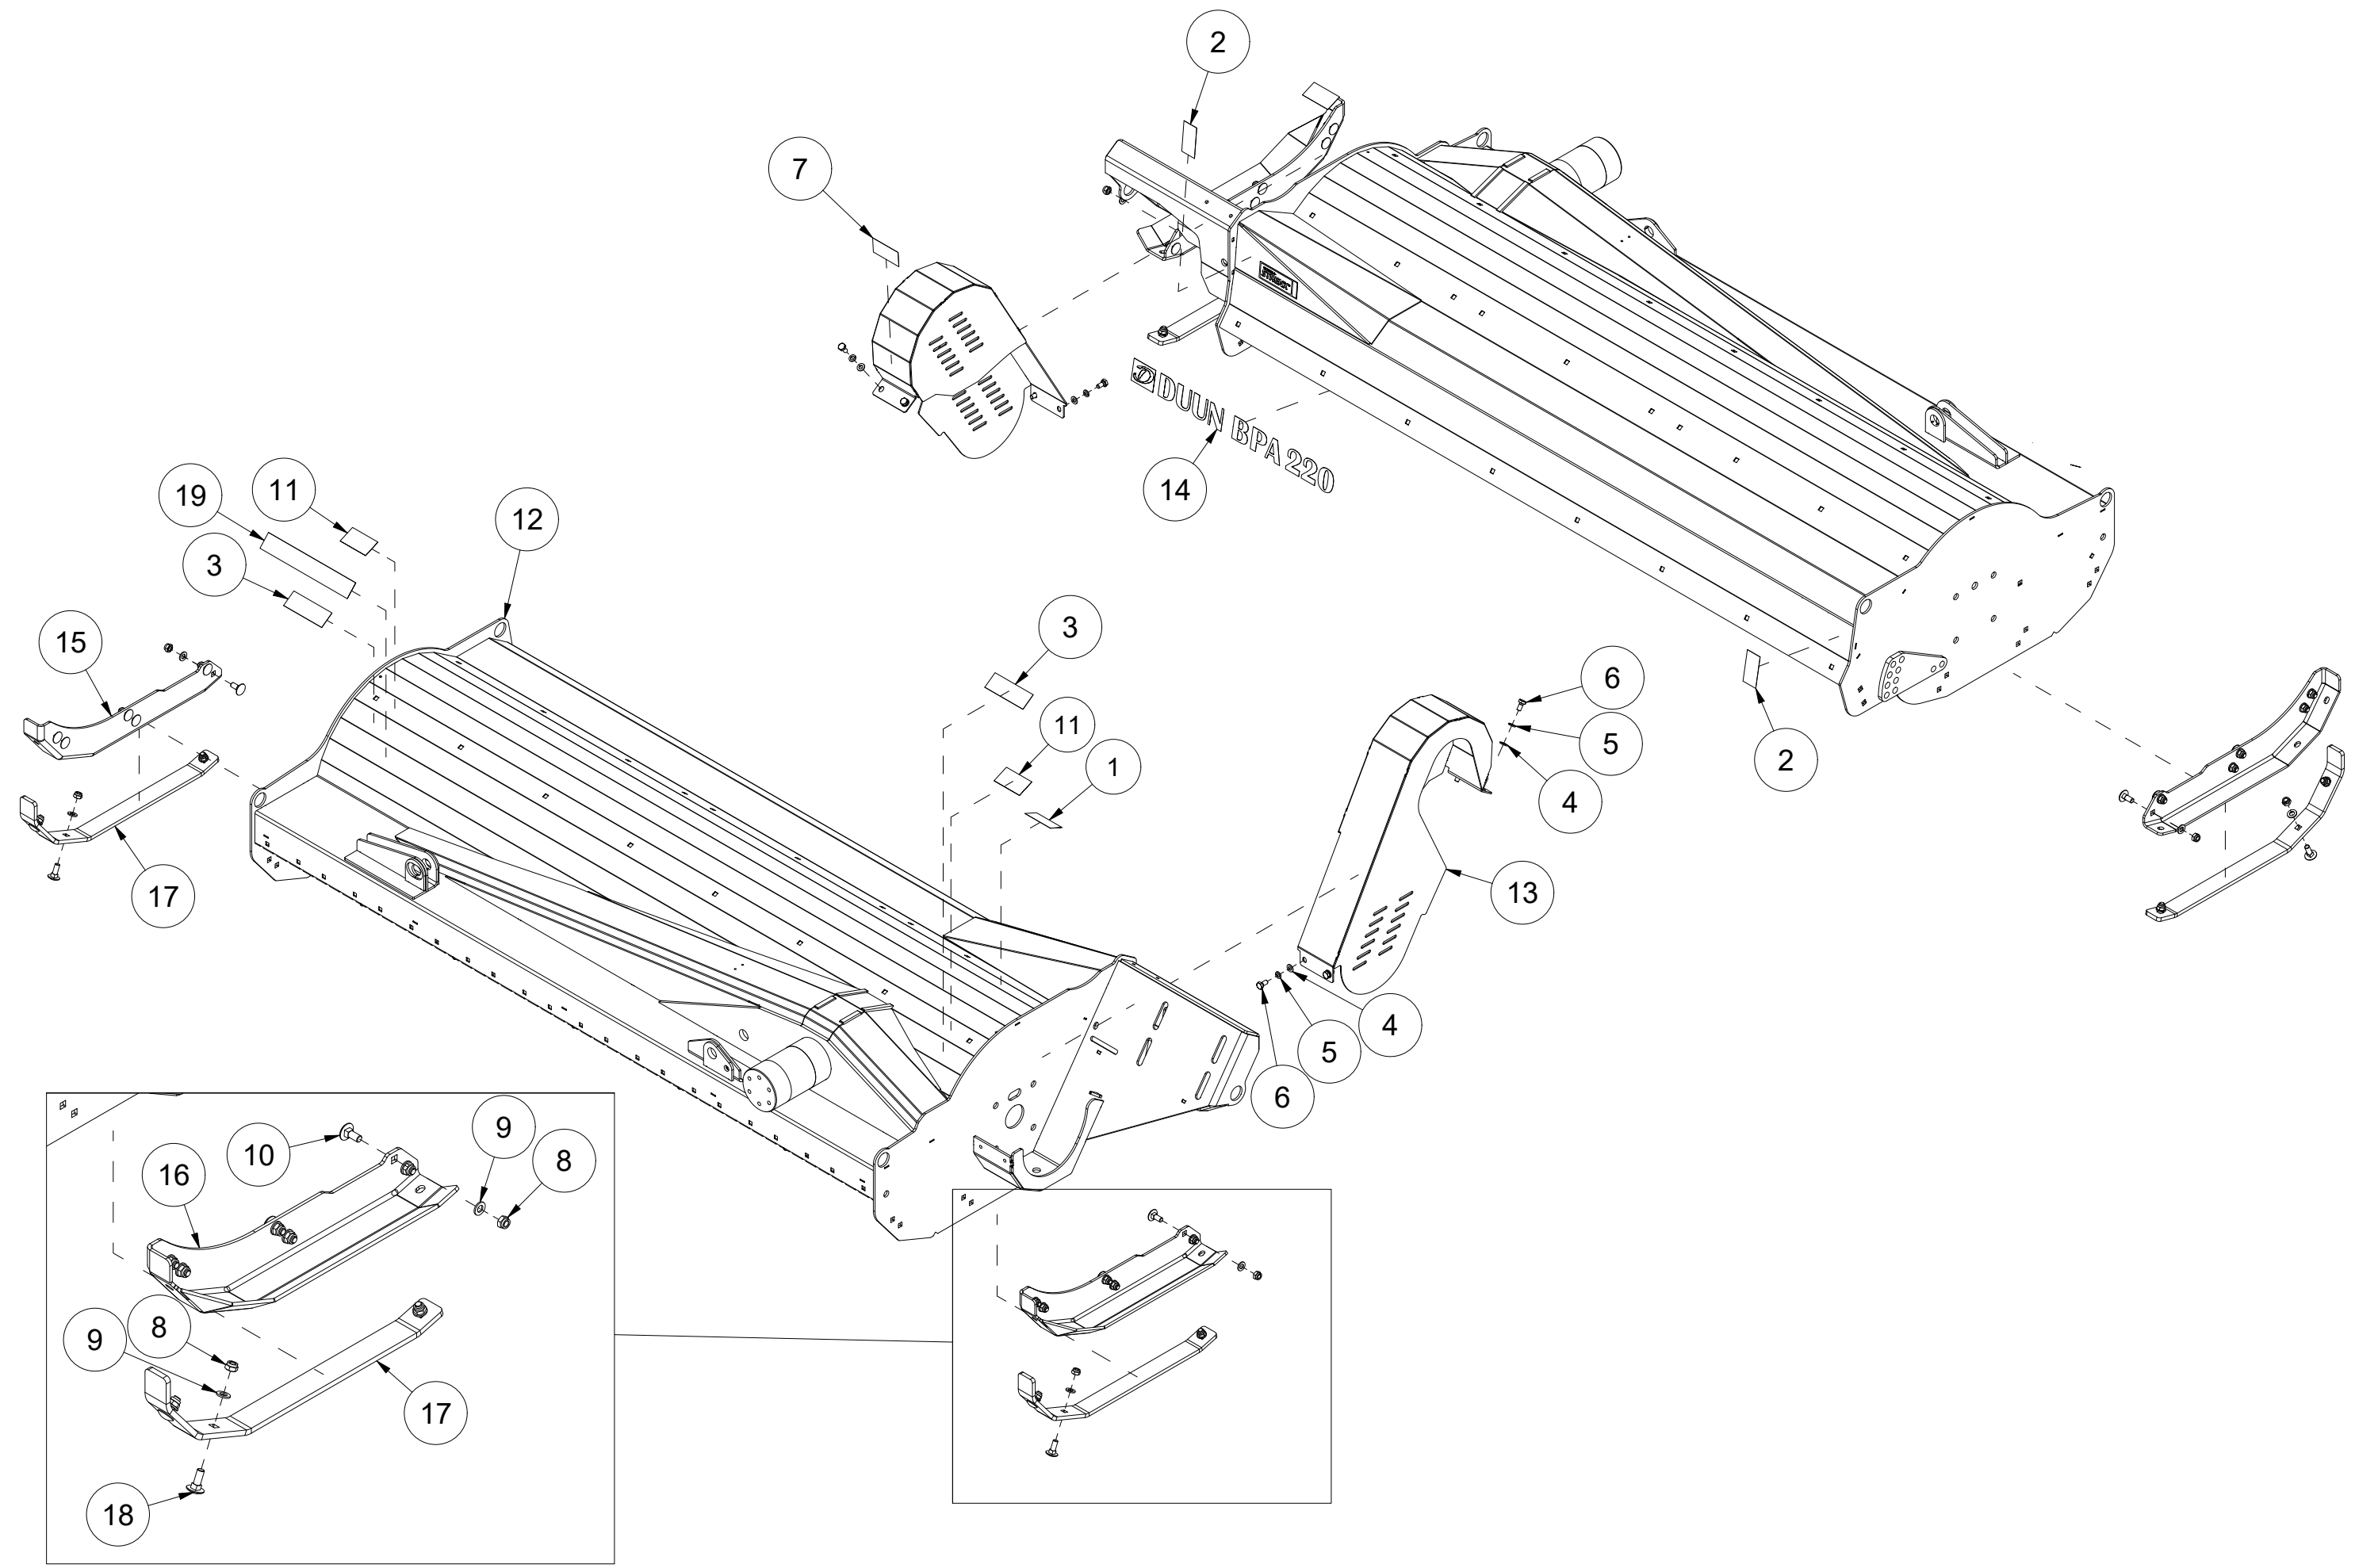

# 001 Hull BPA220

Pos	Qty	Article no	Designation
1	1	2935185	Adhesive label 90x48 Crush hazard
2	2	2935186	Adhesive label 48x90 Keep distance
3	2	2935188	Adhesive label 135x48 Cut hazard
4	4	2531060	Washer M10 EIZn DIN 125
5	4	2534060	Spring washer M10 EIZn DIN 127
6	4	2422295	Hexagon screw M10x20 EIZn 8.8 DIN 933
7	1	2935189	Adhesive label 90x48 Belt tensioning
8	18	2483611	Locking nut M12 EIZn DIN 985
9	18	2531069	Washer M12 EIZn DIN 125
10	12	2344348	Locking screw M12x30 EIZn 8.8 DIN 603
11	2	2935088	Adhesive label 90x48 Crushing hand hazard
12	1	27201001	Hull BPA220
13	1	27201021	Cover
14	1	2935179	Adhesive label BPA220
15	1	27201063	Side bracket
16	1	27201065	Side bracket
17	2	27201064	Wear steel
18	6	2344350	Locking screw M12x35 EIZn 8.8 DIN 603
19	1	2935121	Adhesive label 45x309, 540 rpm