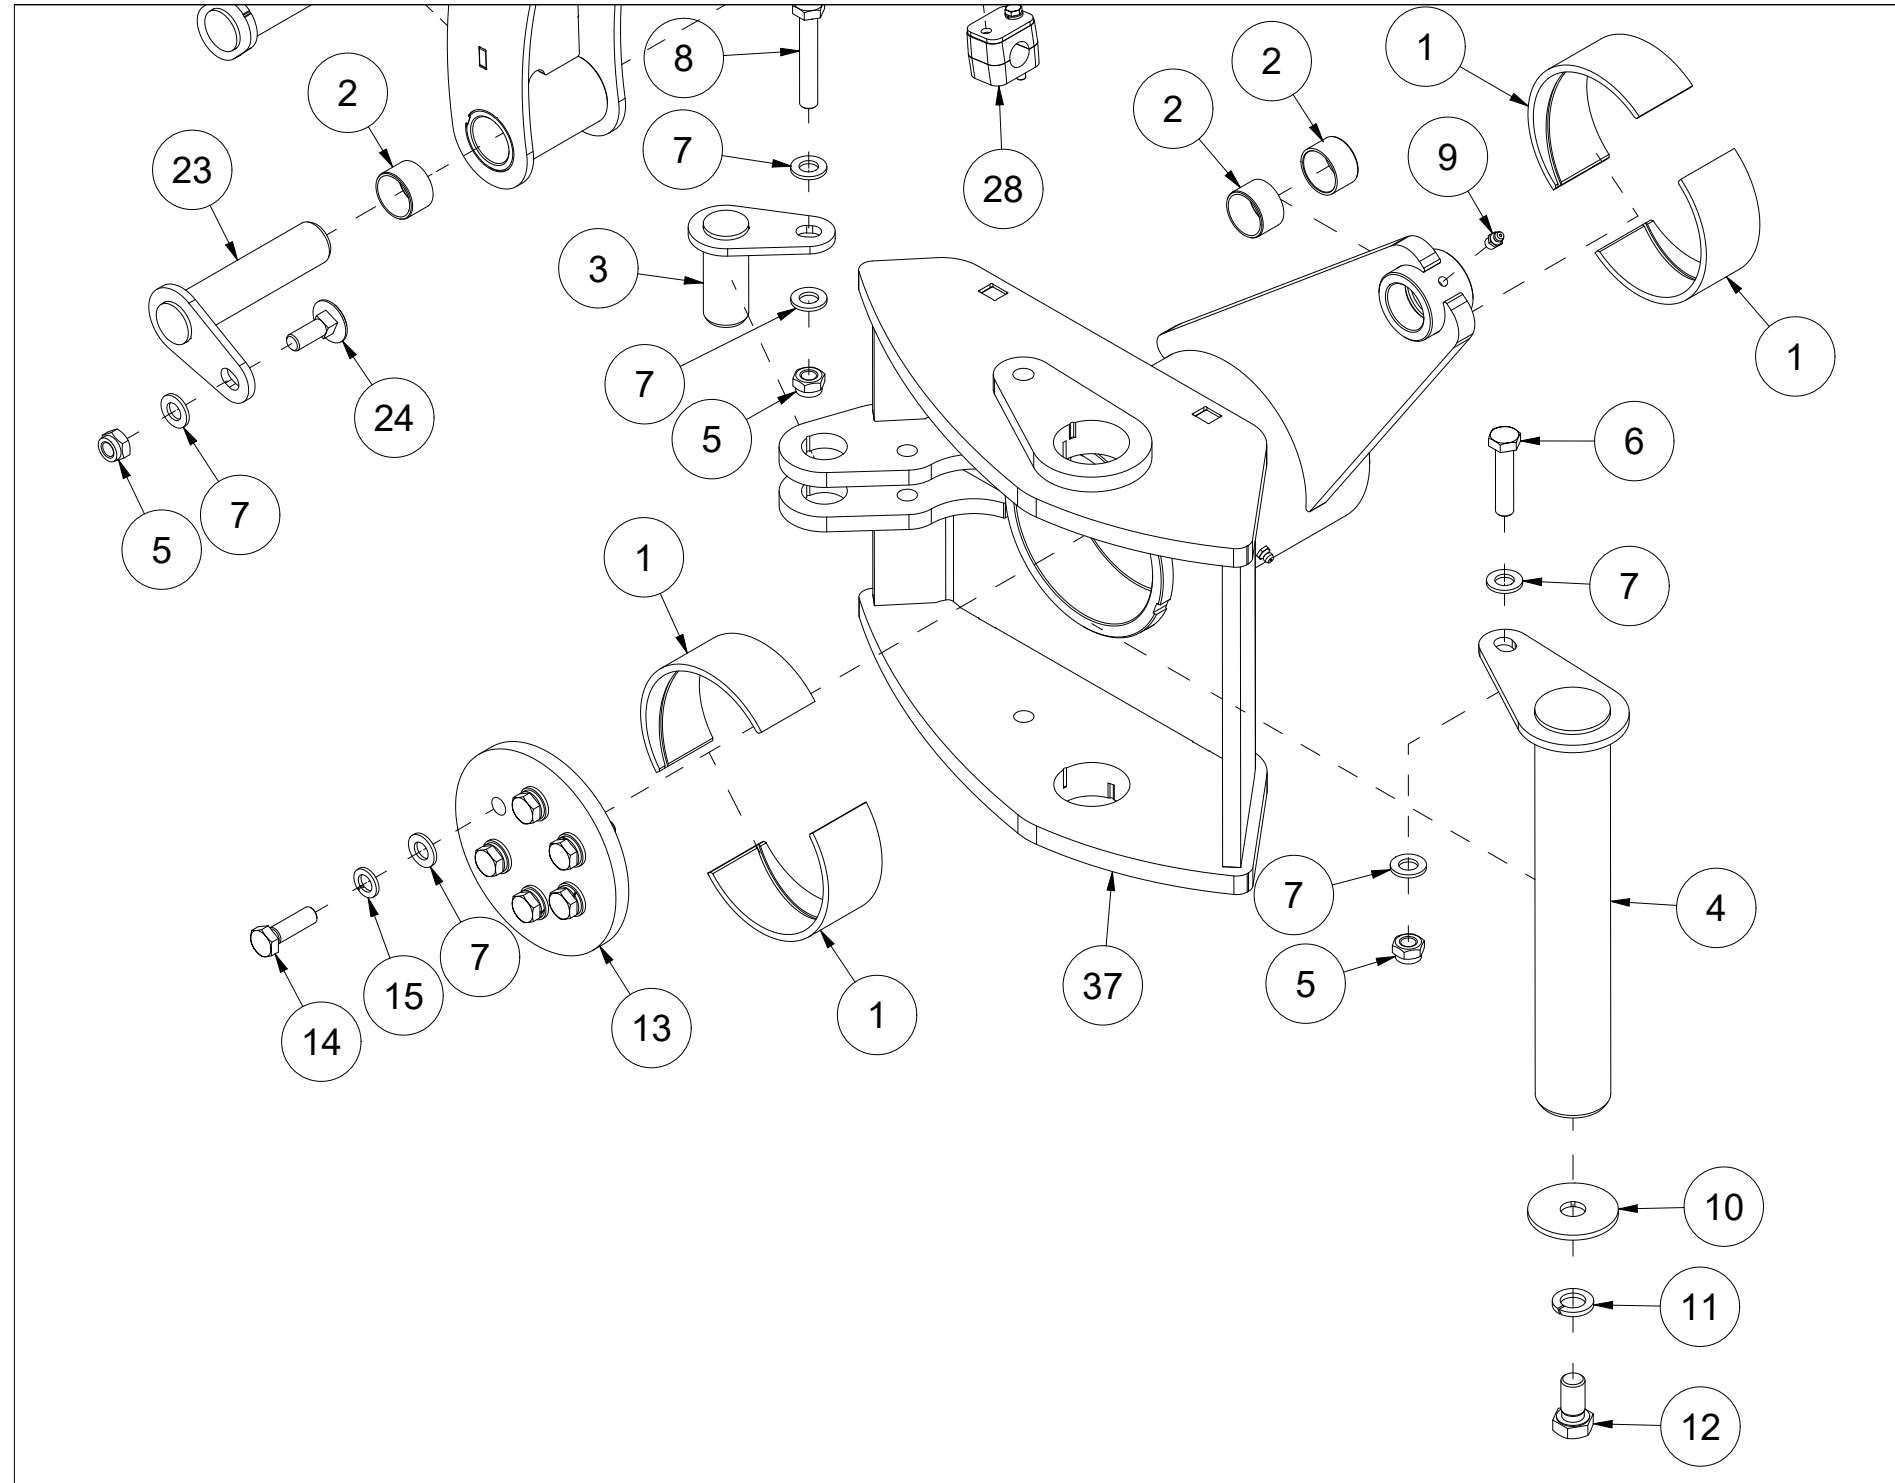

011 Swivel bracket BPA220

Pos	Qty	Article no	Designation
1	4	2245024	Plastic bearing Ø128x5
2	5	2245228	Plastic bearing Ø30/34x20
3	1	27201029	Bolt
4	1	27201010	Bolt
5	3	2483611	Locking nut M12 EIZn DIN 985
6	1	2422358	Hexagon screw M12x55 EIZn 8.8 DIN 931
7	11	2531069	Washer M12 EIZn DIN 125
8	1	2422362	Hexagon screw M12x75 EIZn 8.8 DIN 931
9	3	2478407	Grease nipple, Straight M8
10	1	23521053	Washer Ø17/60x4
11	1	2534078	Spring washer M16 EIZn DIN 127
12	1	2422485	Hexagon screw M16x30 EIZn 8.8 DIN 933
13	1	27201015	Washer
14	6	2422352	Hexagon screw M12x40 EIZn 8.8 DIN 933
15	9	2534069	Spring washer M12 EIZn DIN 127
16	1	27201008	Link
17	1	2245230	Plastic bearing 30x34x52
18	1	27201032	Bolt
19	3	2533090	Body washer M12 EIZn DIN 9021
20	3	2422344	Hexagon screw M12x20 EIZn 8.8 DIN 933
21	1	27201049	Link
22	1	27201033	Bolt
23	1	27201052	Bolt
24	1	2344350	Locking screw M12x35 EIZn 8.8 DIN 603
25	1	27201045	Bolt
26	1	2955377	Cylinder Ø60/40 SL550
27	1	2478412	Breather plug 3/8"
28	1	4251211	Hose holder Ø18x1
29	2	2422217	Hexagon screw M6x50 EIZn 8.8 DIN 931
30	2	2534039	Spring washer M6 EIZn DIN 127
31	1	2957604	Shut down valve 3/8"
32	1	2957850	Banjo 3/8"
33	1	2957851	Banjobolt 3/8"
34	1	2957742	Swivel nipple 3/8" - 3/8"
35	1	2957890	Hydraulic gasket 3/8"
36	1	2957749	Hexagon nipple GEK BSP 3/8" L12 ED
37	1	27201068	Swivel bracket