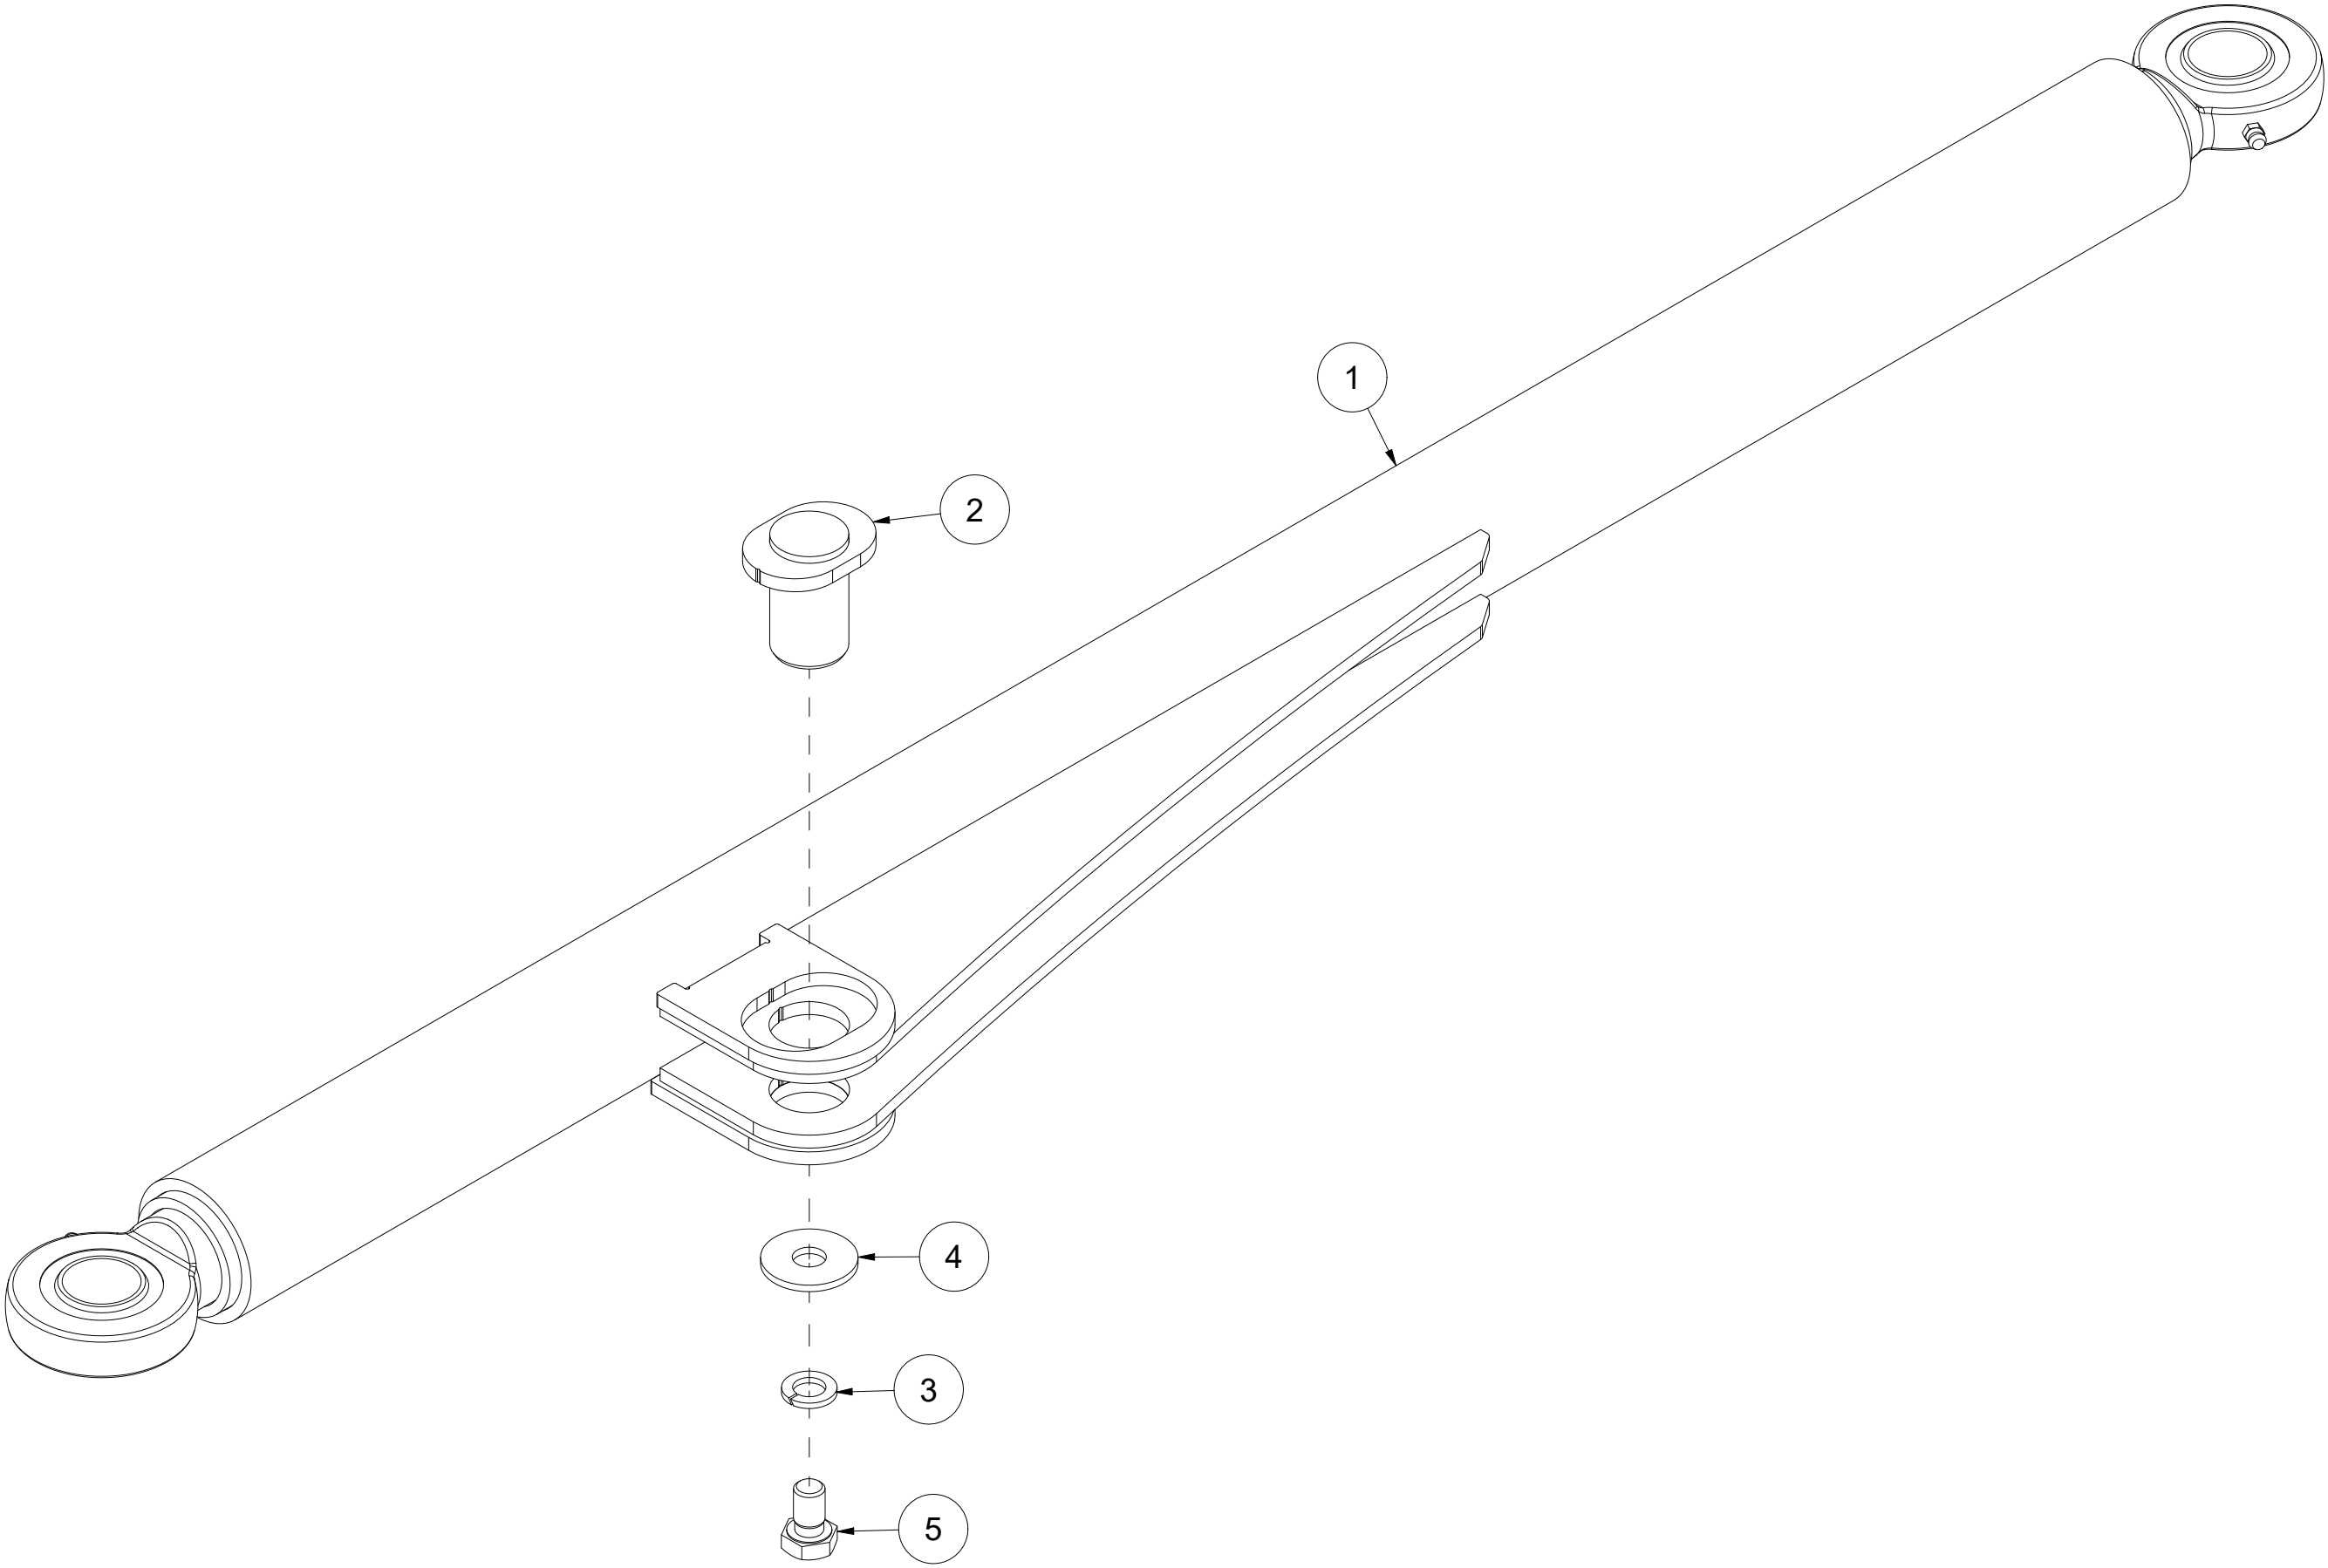

013 Parallel strut without breaking bolt BPA220

Pos	Qty	Article no	Designation
1	1	27201005	Parallel strut
2	1	27201030	Bolt
3	1	2534069	Spring washer M12 EIZn DIN 127
4	1	2533090	Body washer M12 EIZn DIN 9021
5	1	2422344	Hexagon screw M12x20 EIZn 8.8 DIN 933