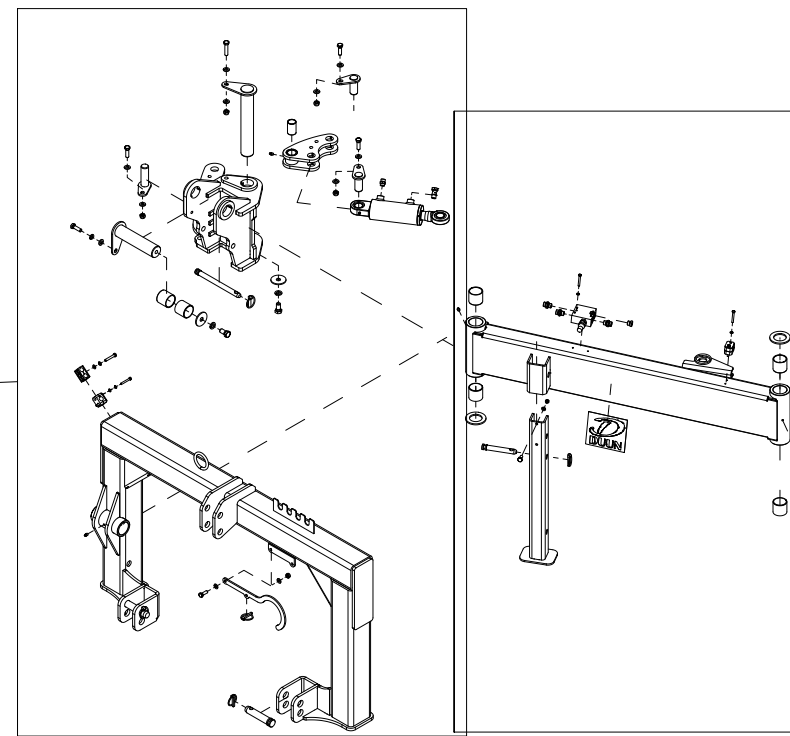

002 Tractor attachment BPA220

Pos	Qty	Article no	Designation
1	1	27201003	Tractor attachment
2	1	27201012	Bolt
3	1	27201010	Bolt
4	2	27201029	Bolt
5	1	27201044	Bolt
6	9	2531069	Washer M12 EIZn DIN 125
7	1	2534069	Spring washer M12 EIZn DIN 127
8	4	2483611	Locking nut M12 EIZn DIN 985
9	4	2422352	Hexagon screw M12x40 EIZn 8.8 DIN 933
10	1	2422358	Hexagon screw M12x55 EIZn 8.8 DIN 931
11	5	2556142	Linch pin Ø10x40
12	1	2526324	Top strut bolt cat. 1 Ø19x241
13	2	23521053	Washer Ø17/60x4
14	2	2534078	Spring washer M16 EIZn DIN 127
15	2	2422485	Hexagon screw M16x30 EIZn 8.8 DIN 933
16	6	2245250	Plastic bearing Ø50/55x50
17	1	27201054	Hook
18	1	2483610	Locking nut M10 EIZn DIN 985
19	2	2531060	Washer M10 EIZn DIN 125
20	1	2422299	Hexagon screw M10x30 EIZn 8.8 DIN 933
21	2	2551730	Drawbar bolt cat. 2 Ø28x95
22	1	27201040	Arm
23	2	27201055	Bronze washer
24	1	2526321	Top strut bolt cat. 1 Ø19x70
25	4	2478407	Grease nipple, Straight M8
26	1	2483609	Locking nut M8 EIZn DIN 985
27	2	2531047	Washer M8 EIZn DIN 125
28	1	2422295	Hexagon screw M10x20 EIZn 8.8 DIN 933
29	1	27201039	Joint
30	1	2245230	Plastic bearing 30x34x52
31	1	2955378	Cylinder Ø70/35 SL60
32	1	2478412	Breather plug 3/8"
33	3	2957749	Hexagon nipple GEK BSP 3/8" L12 ED
34	2	4251211	Hose holder Ø18x1
35	6	2422217	Hexagon screw M6x50 EIZn 8.8 DIN 931
36	6	2534039	Spring washer M6 EIZn DIN 127
37	1	4251201	Hose holder
38	1	2422256	Hexagon screw M8x50 EIZn 8.8 DIN 931
39	1	2957410	Plug 3/8 w/Gasket
40	1	2957851	Banjobolt 3/8"
41	1	2935150	Adhesive label Duun 160x160
42	2	2531039	Washer M6 EIZn DIN 125
43	1	27201067	Fastening to arm
44	1	2955100	Safety valve
45	1	2534047	Spring washer M8 EIZn DIN 127
46	1	27201034	Support leg