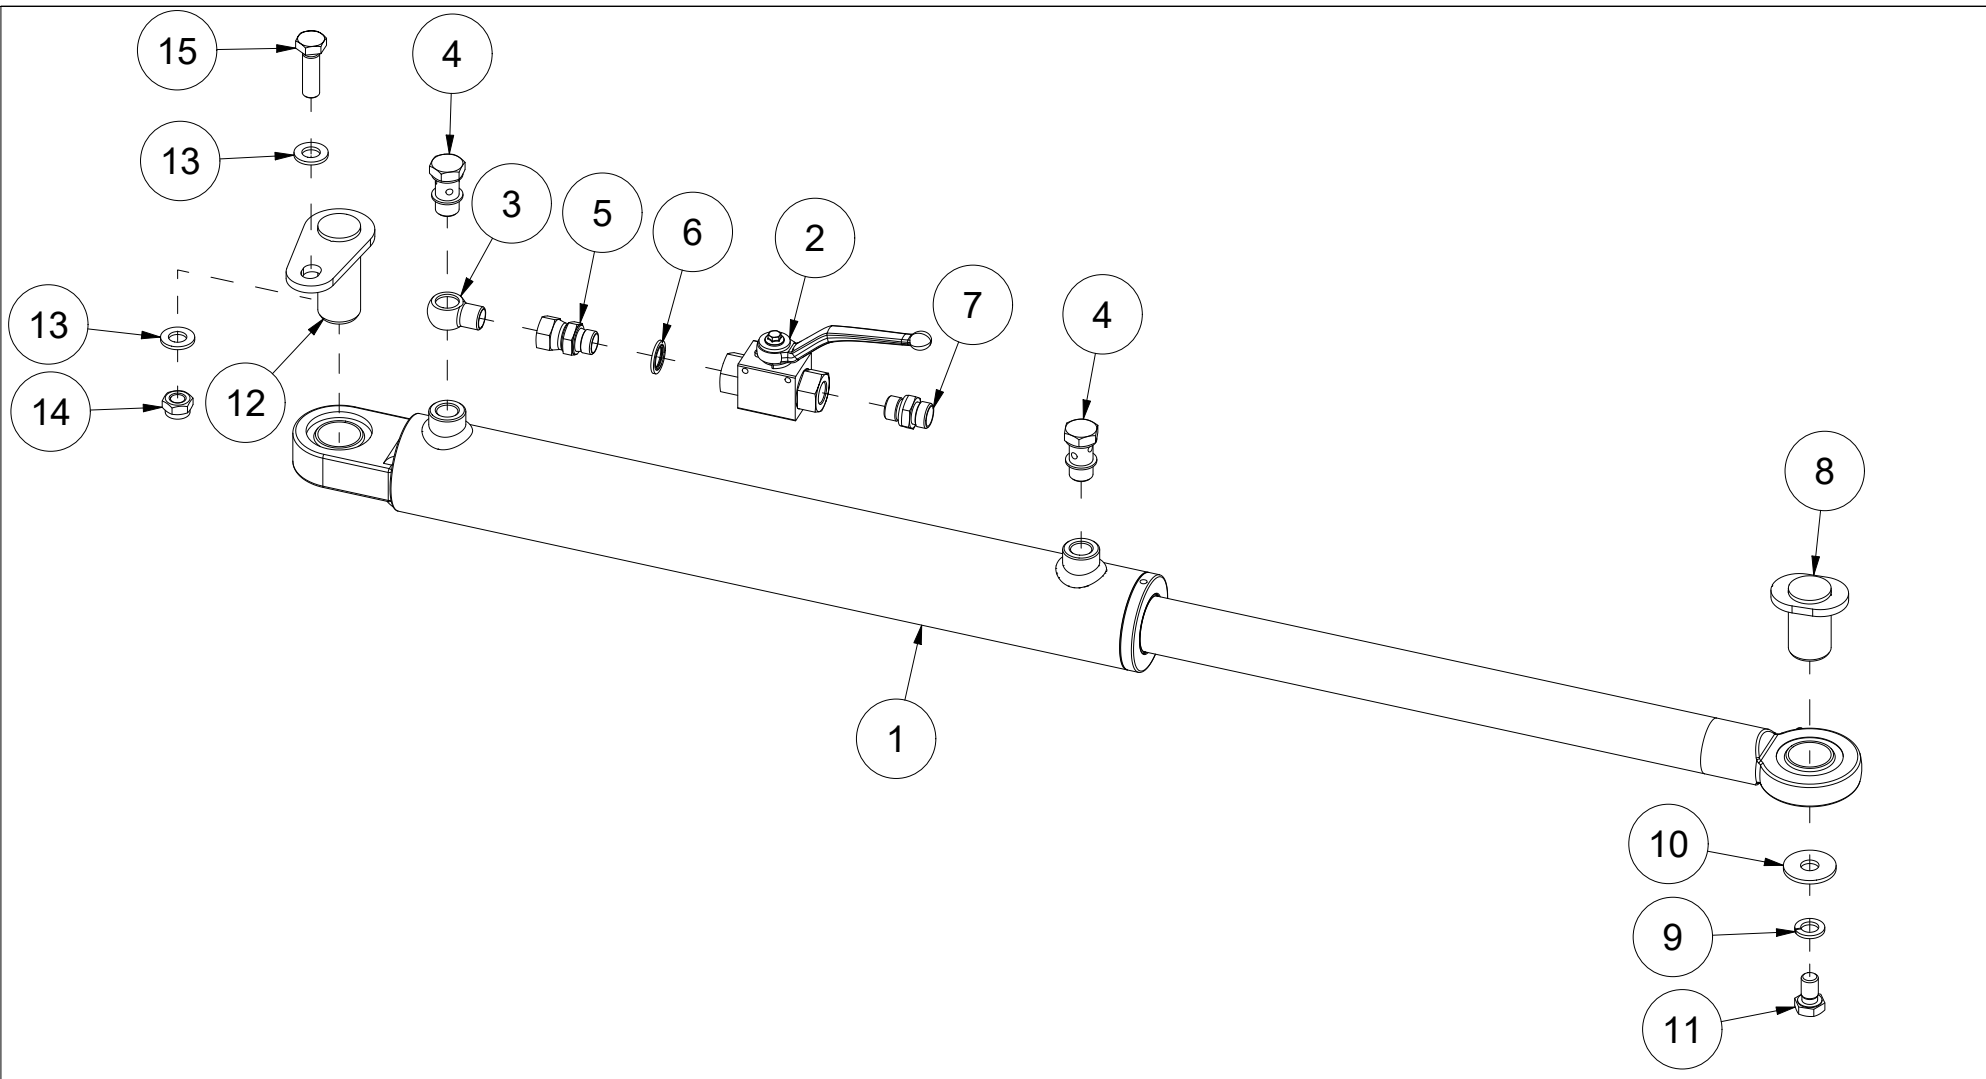

010 Boom cylinder BPA220

Pos	Qty	Article no	Designation
1	1	2955376	Cylinder Ø60/40 SL420
2	1	2957604	Shut down valve 3/8"
3	1	2957850	Banjo 3/8"
4	2	2957851	Banjobolt 3/8"
5	1	2957742	Swivel nipple 3/8" - 3/8"
6	1	2957890	Hydraulic gasket 3/8"
7	1	2957749	Hexagon nipple GEK BSP 3/8" L12 ED
8	1	27201030	Bolt
9	1	2534069	Spring washer M12 EIZn DIN 127
10	1	2533090	Body washer M12 EIZn DIN 9021
11	1	2422344	Hexagon screw M12x20 EIZn 8.8 DIN 933
12	1	27201029	Bolt
13	2	2531069	Washer M12 EIZn DIN 125
14	1	2483611	Locking nut M12 EIZn DIN 985
15	1	2422352	Hexagon screw M12x40 EIZn 8.8 DIN 933