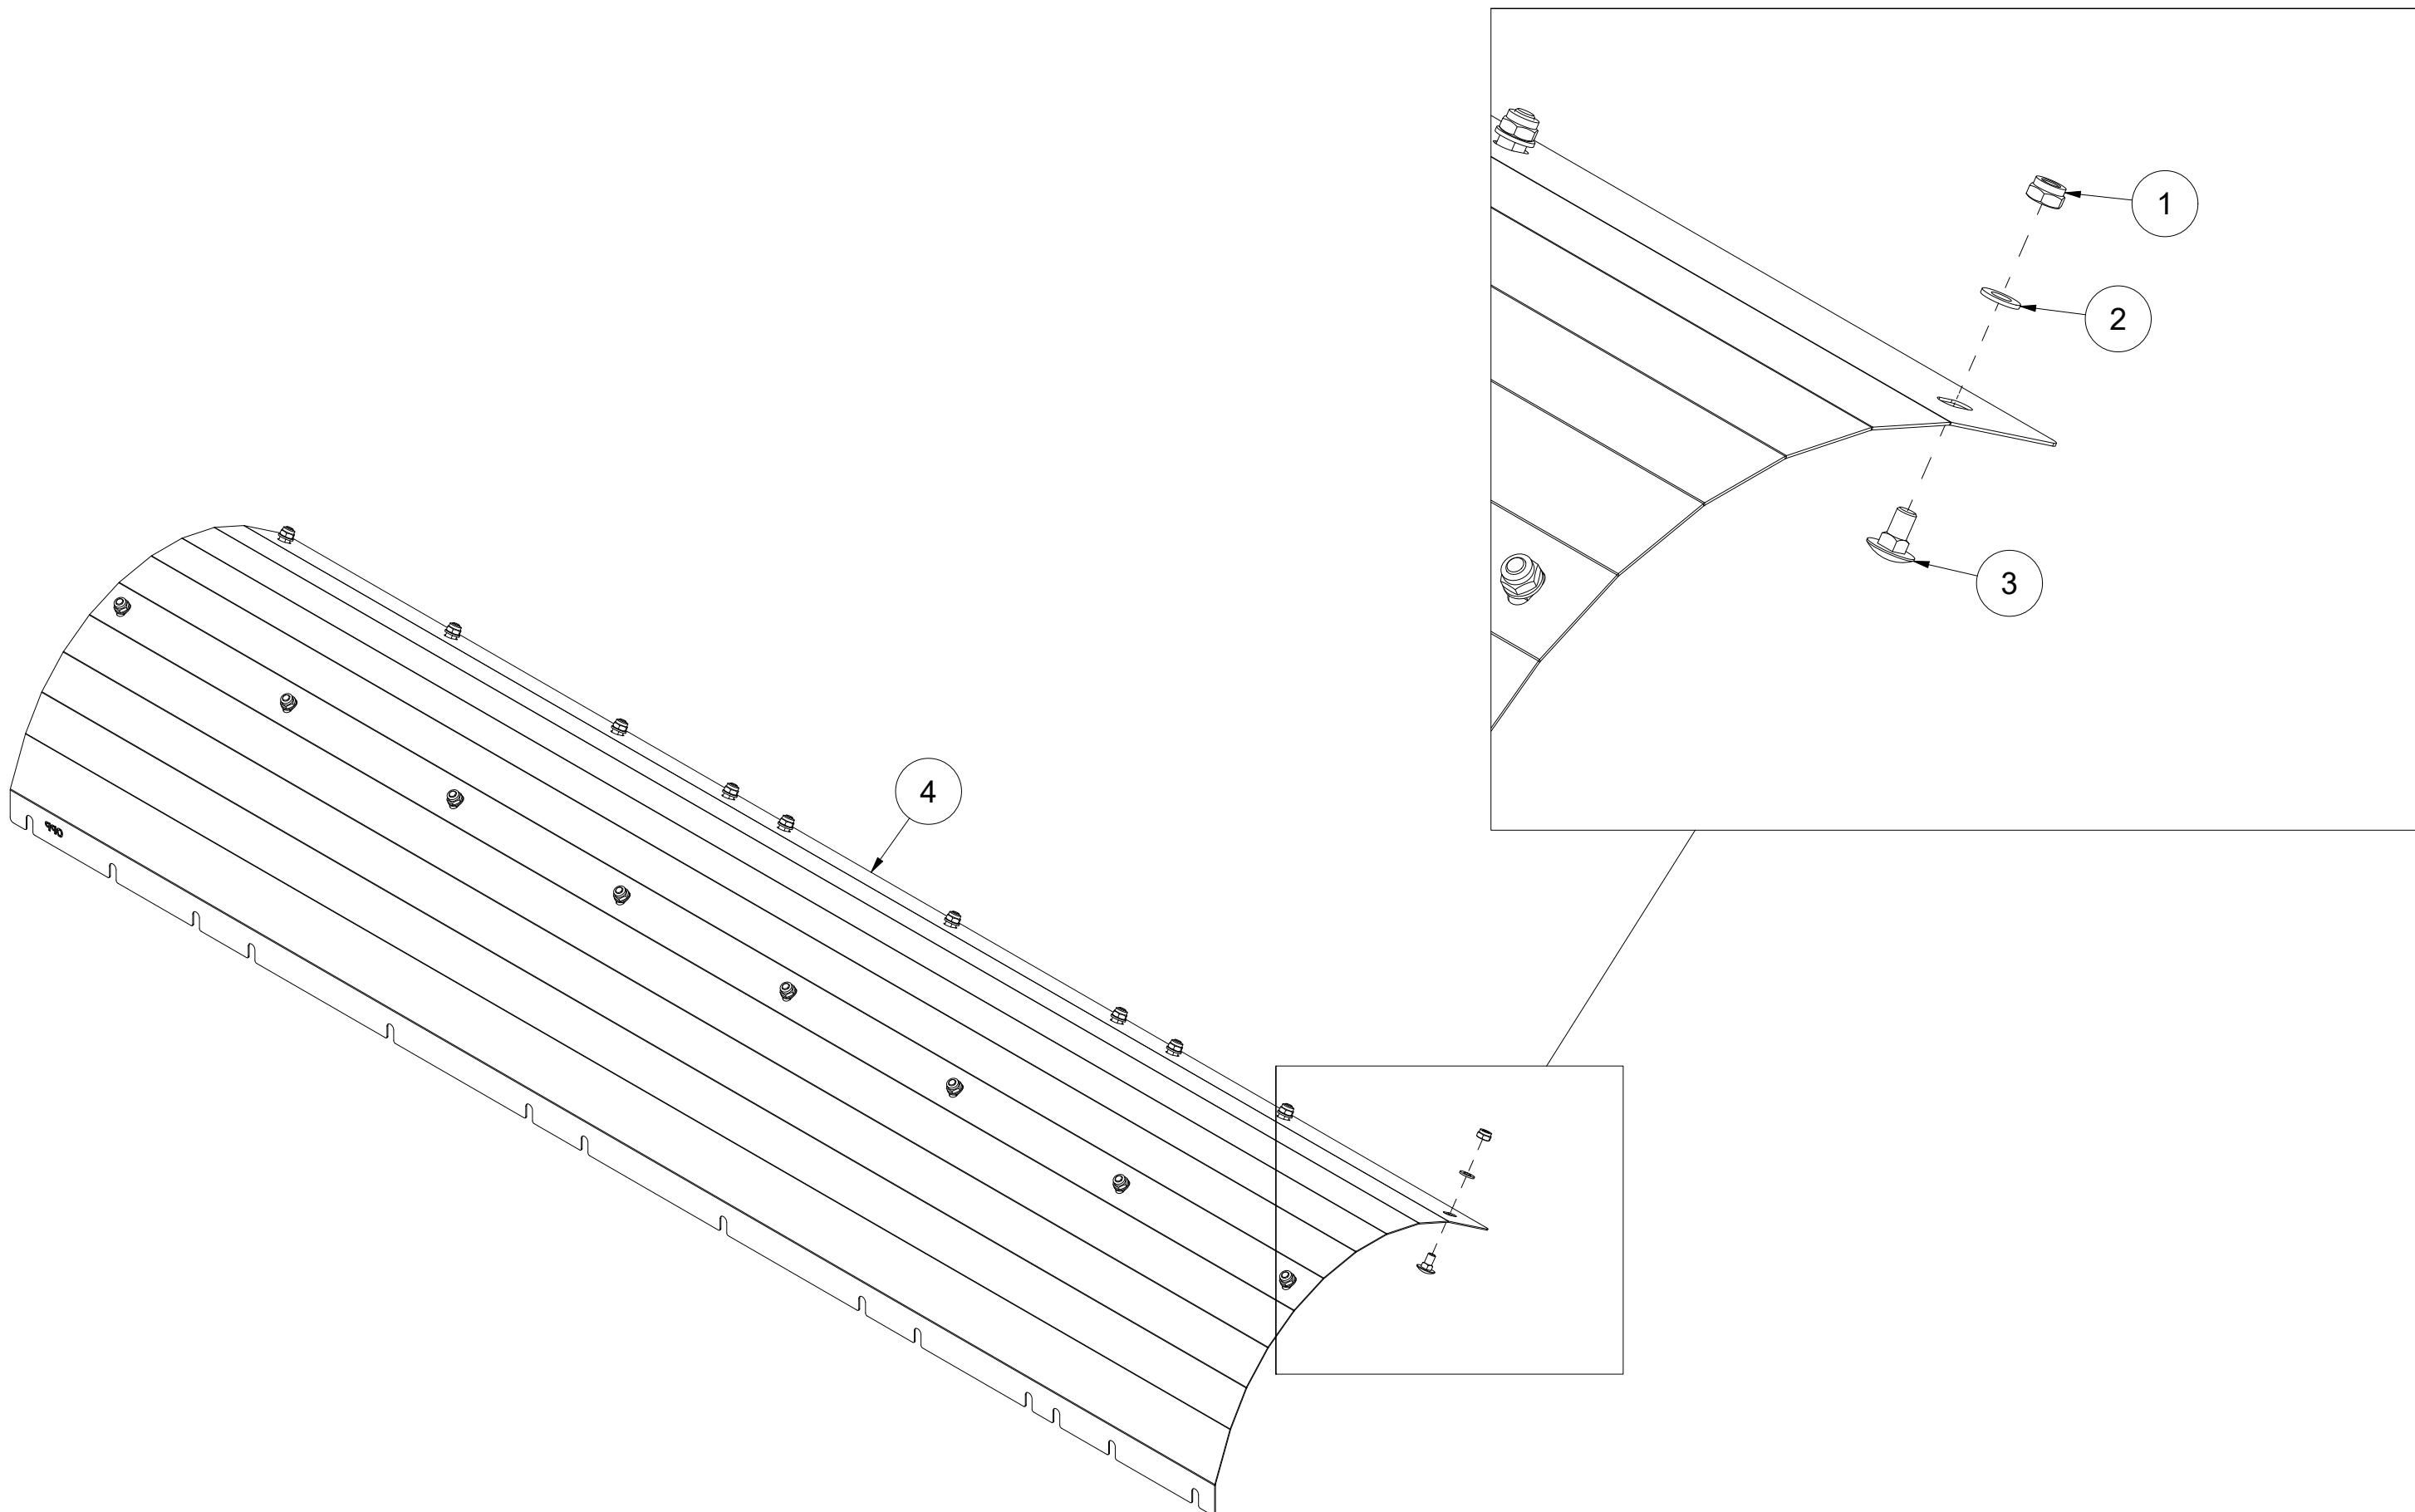

007 Protective cover BPA220

Pos	Qty	Article no	Designation
1	18	2483610	Locking nut M10 EIZn DIN 985
2	18	2531060	Washer M10 EIZn DIN 125
3	18	2344295	Locking screw M10x20 EIZn 8.8 DIN 603
4	1	27101065	Protective cover