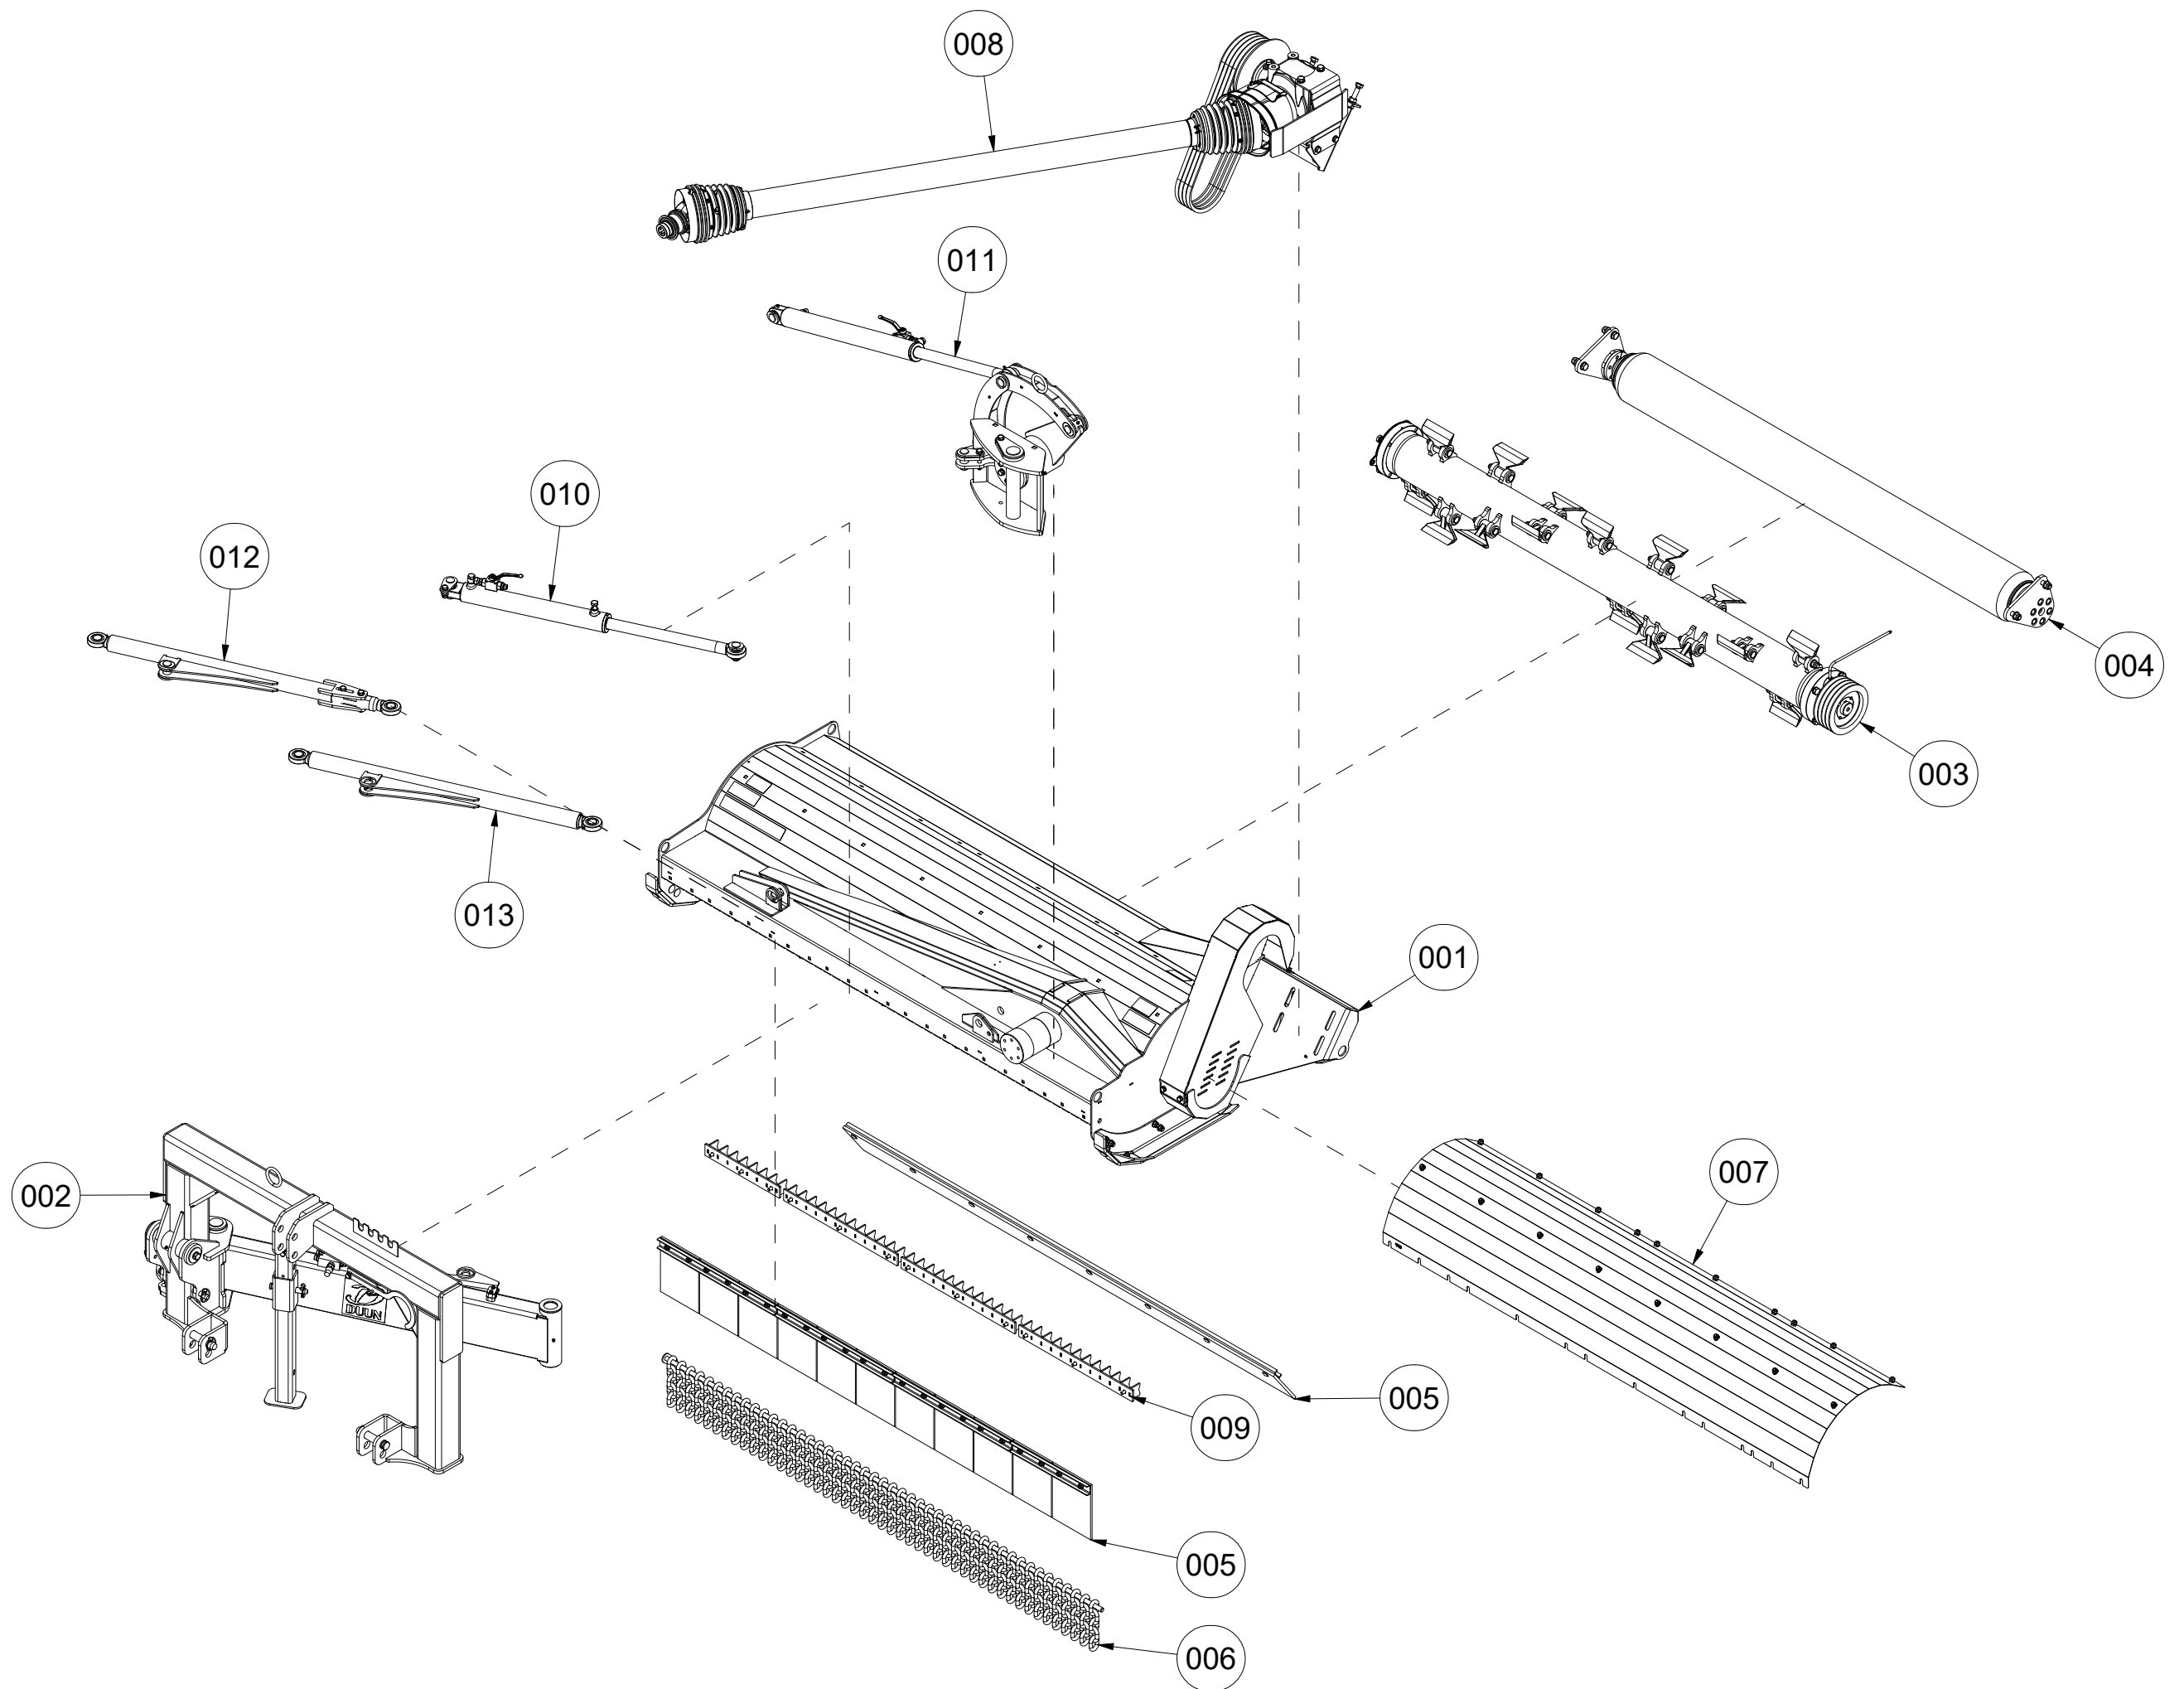

# 001 Hull BPA220

Pos	Qty	Article no	Designation
1	1	2935185	Adhesive label 90x48 Crush hazard
2	2	2935186	Adhesive label 48x90 Keep distance
3	2	2935188	Adhesive label 135x48 Cut hazard
4	4	2531060	Washer M10 EIZn DIN 125
5	4	2534060	Spring washer M10 EIZn DIN 127
6	4	2422295	Hexagon screw M10x20 EIZn 8.8 DIN 933
7	1	2935189	Adhesive label 90x48 Belt tensioning
8	18	2483611	Locking nut M12 EIZn DIN 985
9	18	2531069	Washer M12 EIZn DIN 125
10	12	2344348	Locking screw M12x30 EIZn 8.8 DIN 603
11	2	2935088	Adhesive label 90x48 Crushing hand hazard
12	1	27201001	Hull BPA220
13	1	27201021	Cover
14	1	2935179	Adhesive label BPA220
15	1	27201063	Side bracket
16	1	27201065	Side bracket
17	2	27201064	Wear steel
18	6	2344350	Locking screw M12x35 EIZn 8.8 DIN 603
19	1	2935121	Adhesive label 45x309, 540 rpm