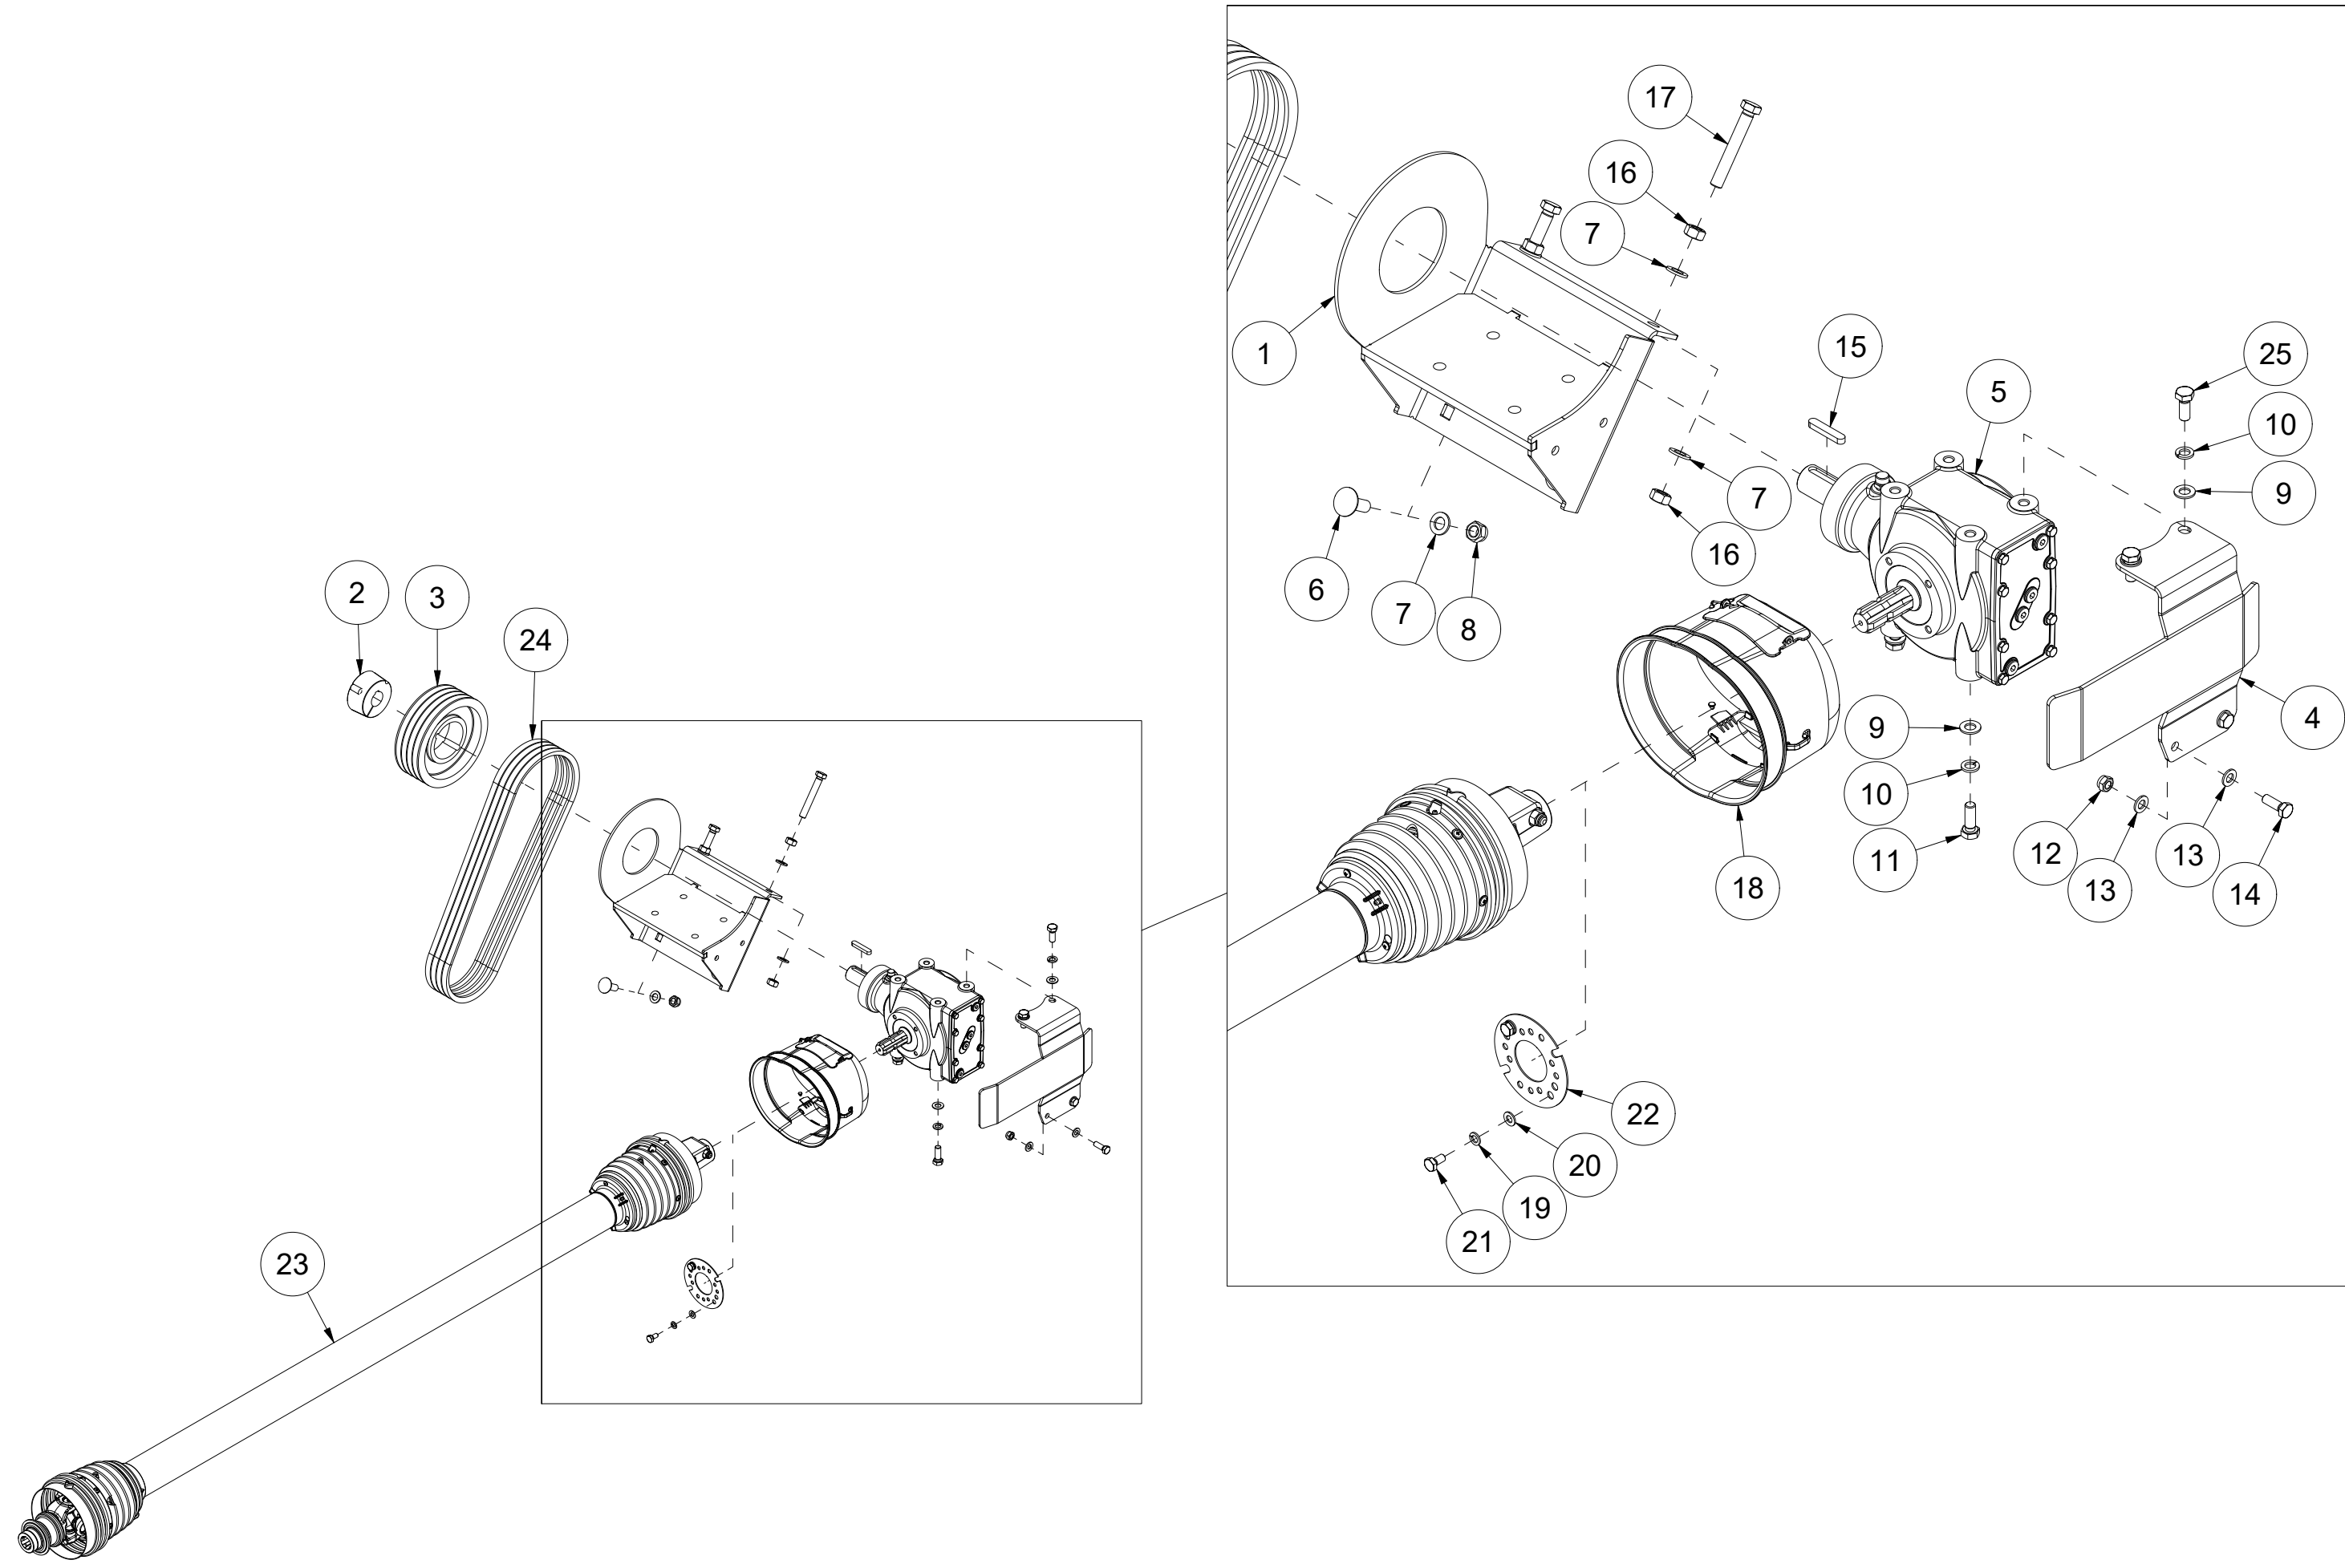

008 Driveline BPA220

Pos	Qty	Article no	Designation
1	1	27201018	Bracket
2	1	2965320	Bushing Ø40 TL3020
3	1	2965357	Pulley 236x4 SPB 3020
4	1	27201035	Bracket
5	1	2961136	Gearbox 1:3,08 90°
6	4	2344491	Locking screw M16x45 EIZn 8.8 DIN 603
7	8	2531078	Washer M16 EIZn DIN 125
8	4	2483613	Locking nut M16 EIZn DIN 985
9	6	2531072	Washer M14 EIZn DIN 125
10	6	2534072	Spring washer M14 EIZn DIN 127
11	4	2422398	Hexagon screw M14x40 EIZn 8.8 DIN 933
12	2	2483611	Locking nut M12 EIZn DIN 985
13	4	2531069	Washer M12 EIZn DIN 125
14	2	2422350	Hexagon screw M12x35 EIZn 8.8 DIN 933
15	1	2115164	Cotter 12x8 L63 St DIN 6885A
16	4	2481613	Hexagon nut M16 EIZn DIN 934
17	2	2425503	Hexagon screw M16x110 EIZn 8.8 DIN 933
18	1	27101027	Protective funnel
19	2	2534060	Spring washer M10 EIZn DIN 127
20	2	2531060	Washer M10 EIZn DIN 125
21	2	2422295	Hexagon screw M10x20 EIZn 8.8 DIN 933
22	1	31231079	Fixing plate for protective funnel
23	1	2962152	Power transmission shaft wide angle (2x) 3/8" L1910
24	4	2965230	V-belt XPB L1600
25	2	2422396	Hexagon screw M14x35 EIZn 8.8 DIN 933