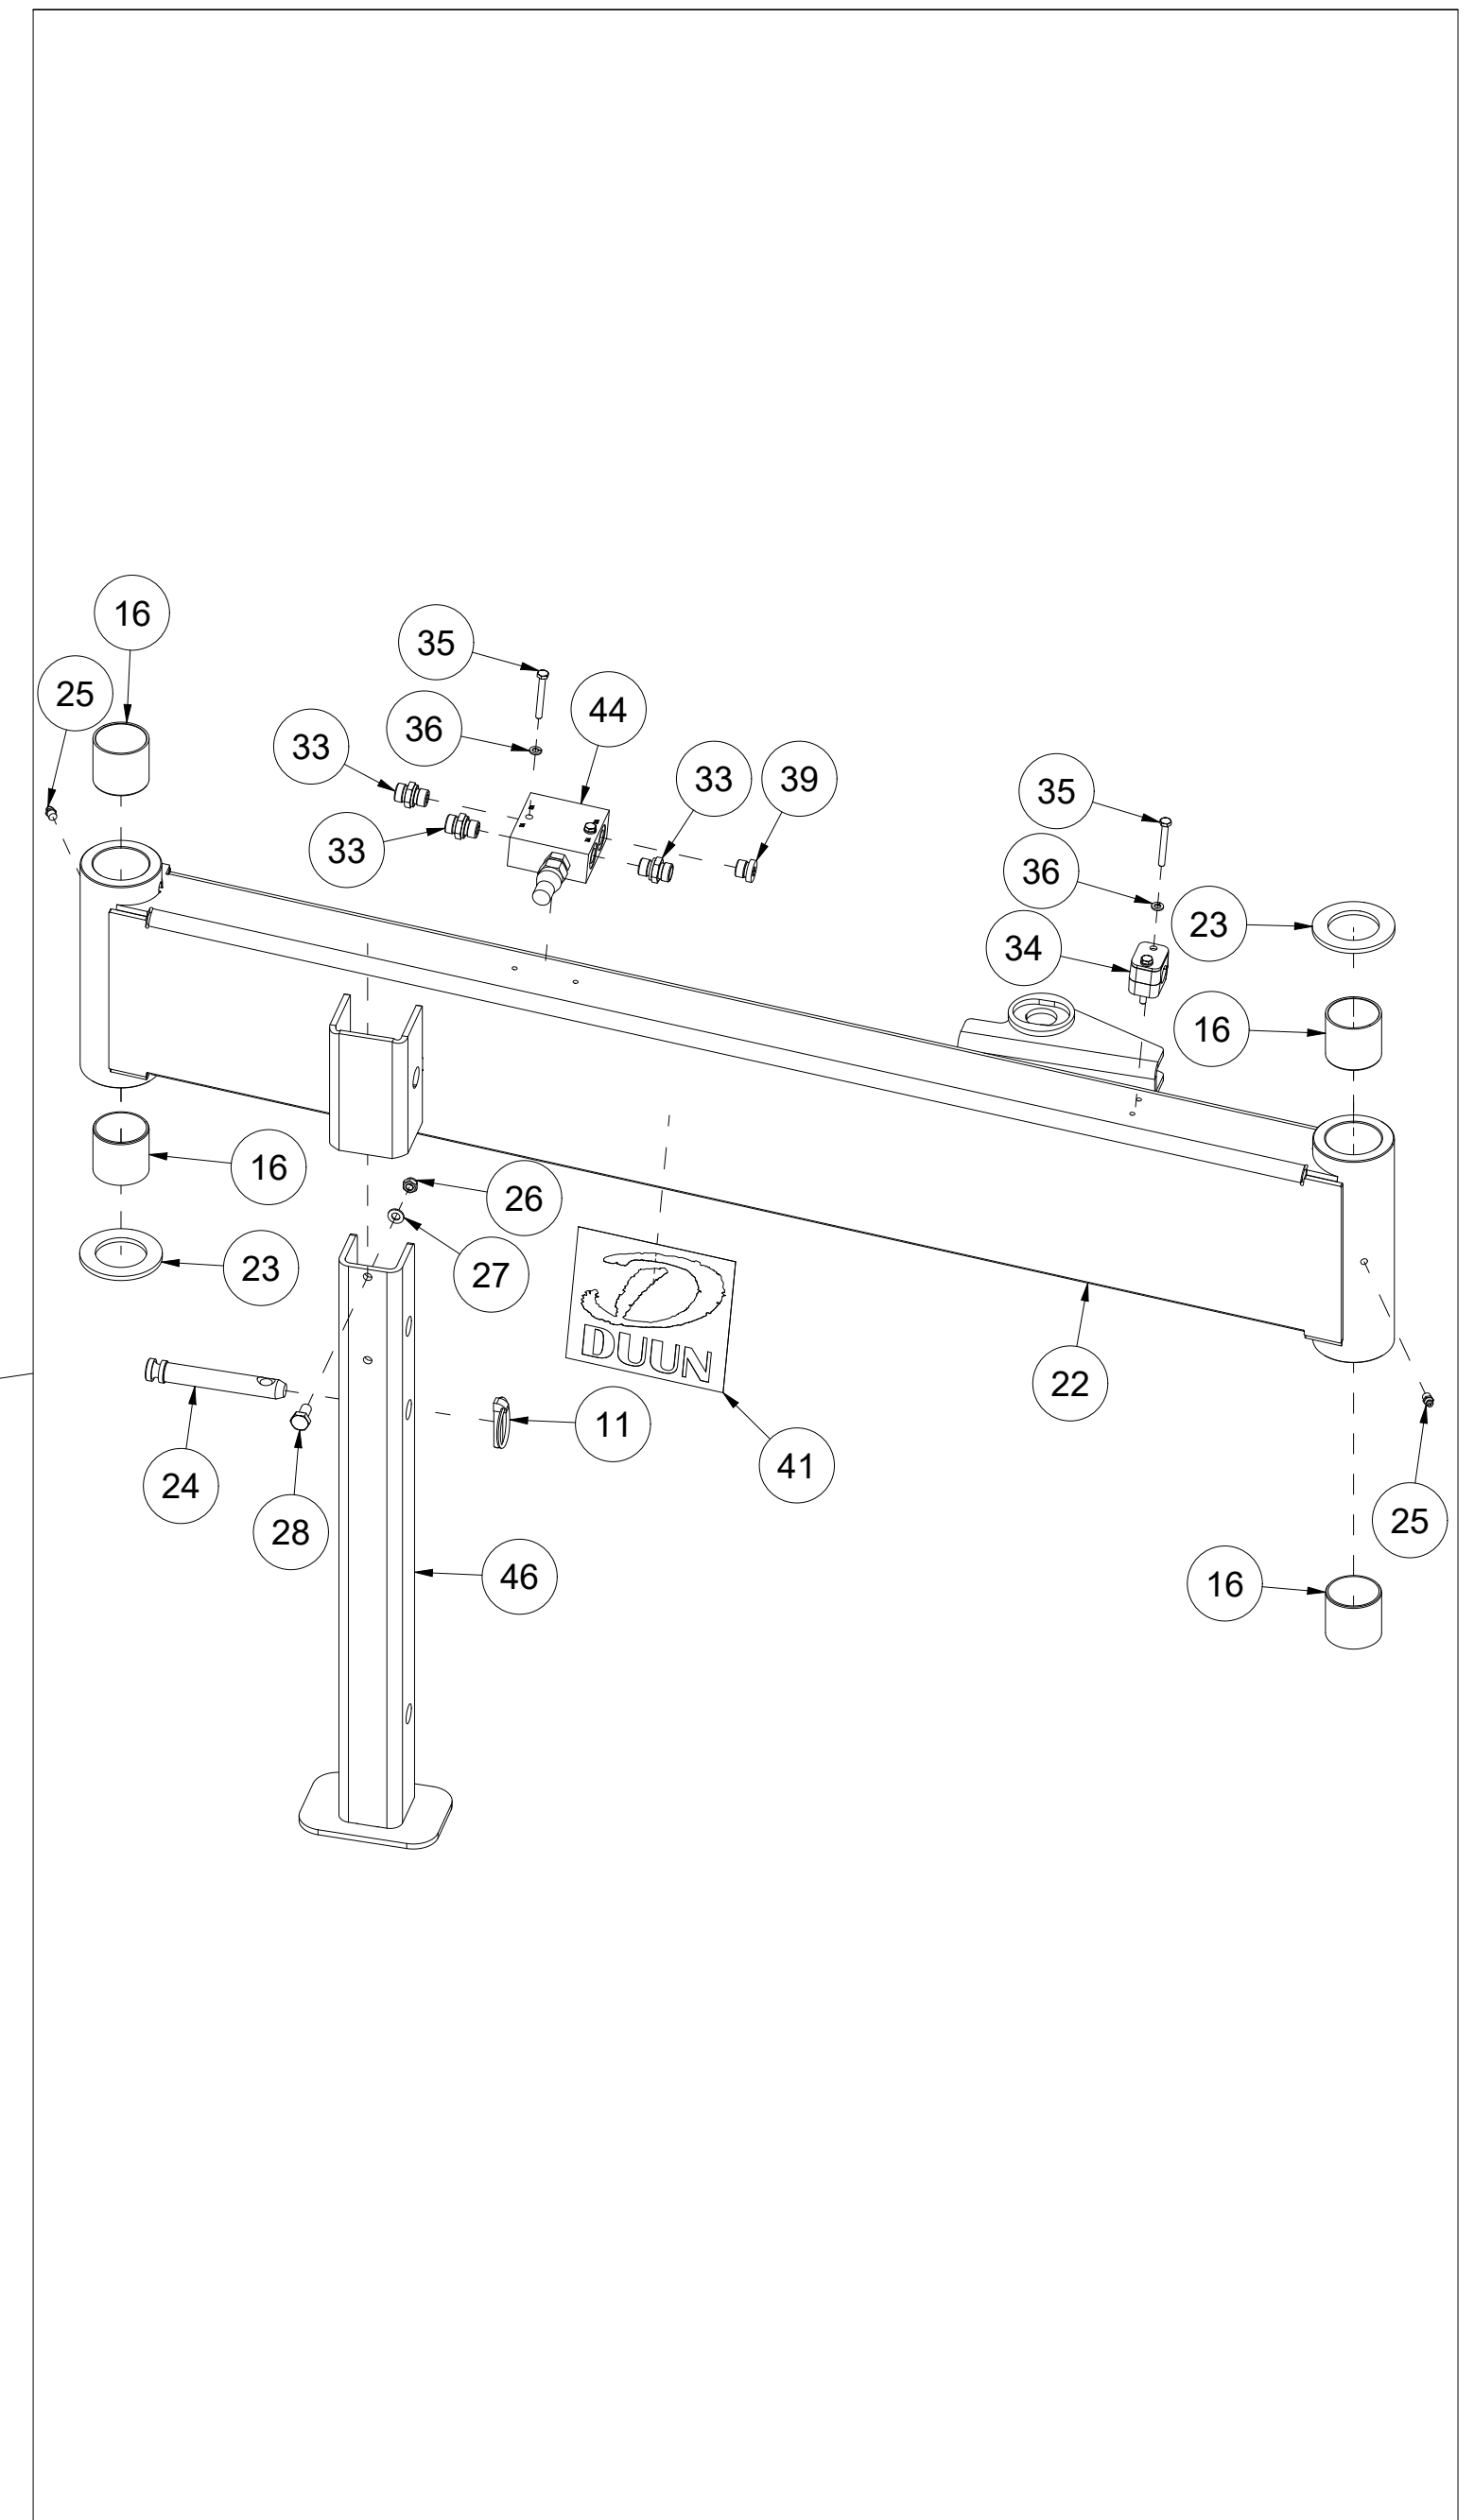

002 Tractor attachment BPA220

Pos	Qty	Article no	Designation
1	1	27201003	Tractor attachment
2	1	27201012	Bolt
3	1	27201010	Bolt
4	2	27201029	Bolt
5	1	27201044	Bolt
6	9	2531069	Washer M12 EIZn DIN 125
7	1	2534069	Spring washer M12 EIZn DIN 127
8	4	2483611	Locking nut M12 EIZn DIN 985
9	4	2422352	Hexagon screw M12x40 EIZn 8.8 DIN 933
10	1	2422358	Hexagon screw M12x55 EIZn 8.8 DIN 931
11	5	2556142	Linch pin Ø10x40
12	1	2526324	Top strut bolt cat. 1 Ø19x241
13	2	23521053	Washer Ø17/60x4
14	2	2534078	Spring washer M16 EIZn DIN 127
15	2	2422485	Hexagon screw M16x30 EIZn 8.8 DIN 933
16	6	2245250	Plastic bearing Ø50/55x50
17	1	27201054	Hook
18	1	2483610	Locking nut M10 EIZn DIN 985
19	2	2531060	Washer M10 EIZn DIN 125
20	1	2422299	Hexagon screw M10x30 EIZn 8.8 DIN 933
21	2	2551730	Drawbar bolt cat. 2 Ø28x95
22	1	27201040	Arm
23	2	27201055	Bronze washer
24	1	2526321	Top strut bolt cat. 1 Ø19x70
25	4	2478407	Grease nipple, Straight M8
26	1	2483609	Locking nut M8 EIZn DIN 985
27	2	2531047	Washer M8 EIZn DIN 125
28	1	2422295	Hexagon screw M10x20 EIZn 8.8 DIN 933
29	1	27201039	Joint
30	1	2245230	Plastic bearing 30x34x52
31	1	2955378	Cylinder Ø70/35 SL60
32	1	2478412	Breather plug 3/8"
33	3	2957749	Hexagon nipple GEK BSP 3/8" L12 ED
34	2	4251211	Hose holder Ø18x1
35	6	2422217	Hexagon screw M6x50 EIZn 8.8 DIN 931
36	6	2534039	Spring washer M6 EIZn DIN 127
37	1	4251201	Hose holder
38	1	2422256	Hexagon screw M8x50 EIZn 8.8 DIN 931
39	1	2957410	Plug 3/8 w/Gasket
40	1	2957851	Banjobolt 3/8"
41	1	2935150	Adhesive label Duun 160x160
42	2	2531039	Washer M6 EIZn DIN 125
43	1	27201067	Fastening to arm
44	1	2955100	Safety valve
45	1	2534047	Spring washer M8 EIZn DIN 127
46	1	27201034	Support leg