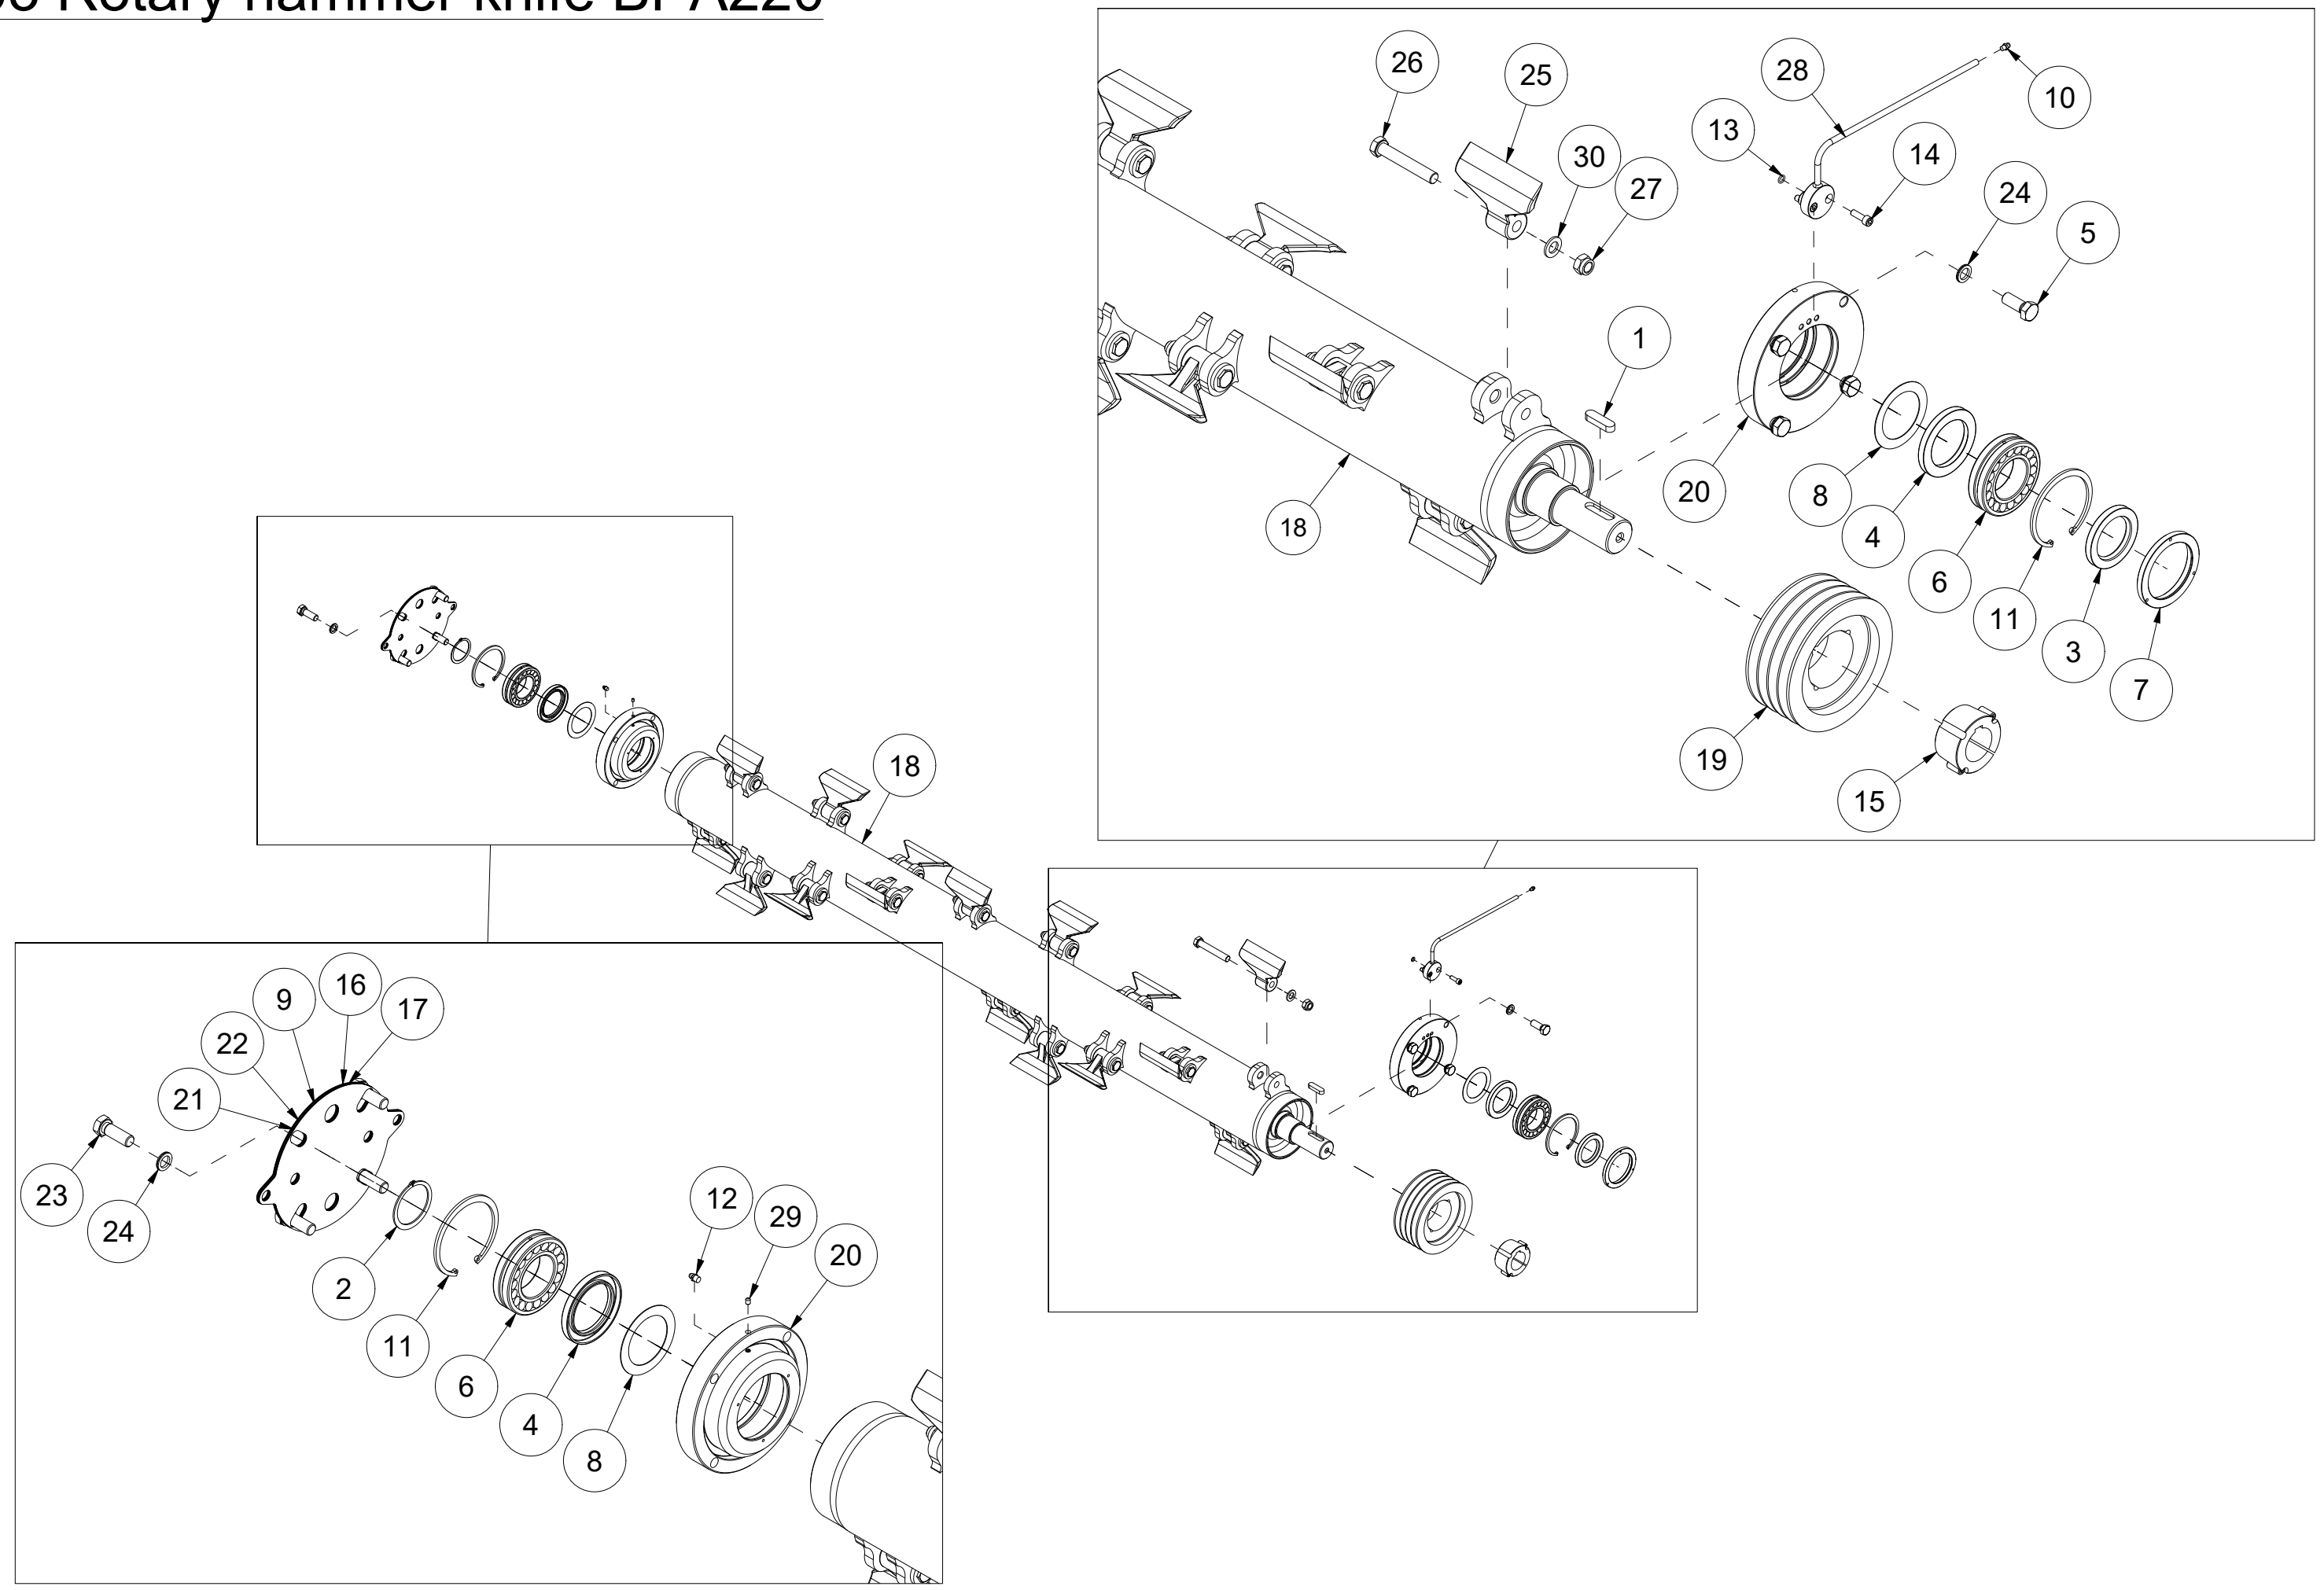

003 Rotary hammer knife BPA220

Pos	Qty	Article no	Designation
1	1	2115175	Cotter 14x9 L50 St DIN 6885A
2	1	2553160	Seeger ring A 60x2,0 DIN 471
3	1	2234157	Simmer ring Ø60/90x10
4	2	2234161	Simmer ring Ø70/100x10 AS
5	4	2423489	Hexagon screw M16x40 EIZn 10.9 DIN 933
6	2	2953322	Roller bearing 22212.EAW33C3 Ø60/110x28
7	1	27121015	Ring
8	2	27101043	Holding washer
9	1	27121017	Shims rotor 3 mm
10	1	2478409	Grease nipple, Straight M6
11	2	2553310	Seeger ring I 110x4,0 DIN 472
12	1	2478407	Grease nipple, Straight M8
13	1	2233008	O-ring 8,00x2,00 NBR 70
14	2	2472315	Unbrako cylinder screw M8x25 EIZn DIN 912
15	1	2965317	Bushing Ø50 TL2517
16	1	27121031	Shims rotor 2 mm
17	1	27121034	Shims rotor 1 mm
18	1	27101002	Rotor BP220
19	1	2965355	Pulley 190x4 SPB 2517
20	2	27101057	Bearing
21	1	27121070	Shims rotor 5 mm
22	1	27121069	Shims rotor 4 mm
23	4	2423491	Hexagon screw M16x45 EIZn 10.9 DIN 933
24	8	2532078	Locking washer M16 EIZn Nord-lock
25	18	2112210	Hammer knife
26	18	2428502	Hexagon screw M16x1,5x100 EIZn 10.9 DIN 960
27	18	2482613	Locking nut M16x1,5 EIZn DIN 985
28	1	27201036	Lubrication adapter
29	2	2473195	Threaded pin M6x6 St DIN 916
30	18	2531078	Washer M16 EIZn DIN 125