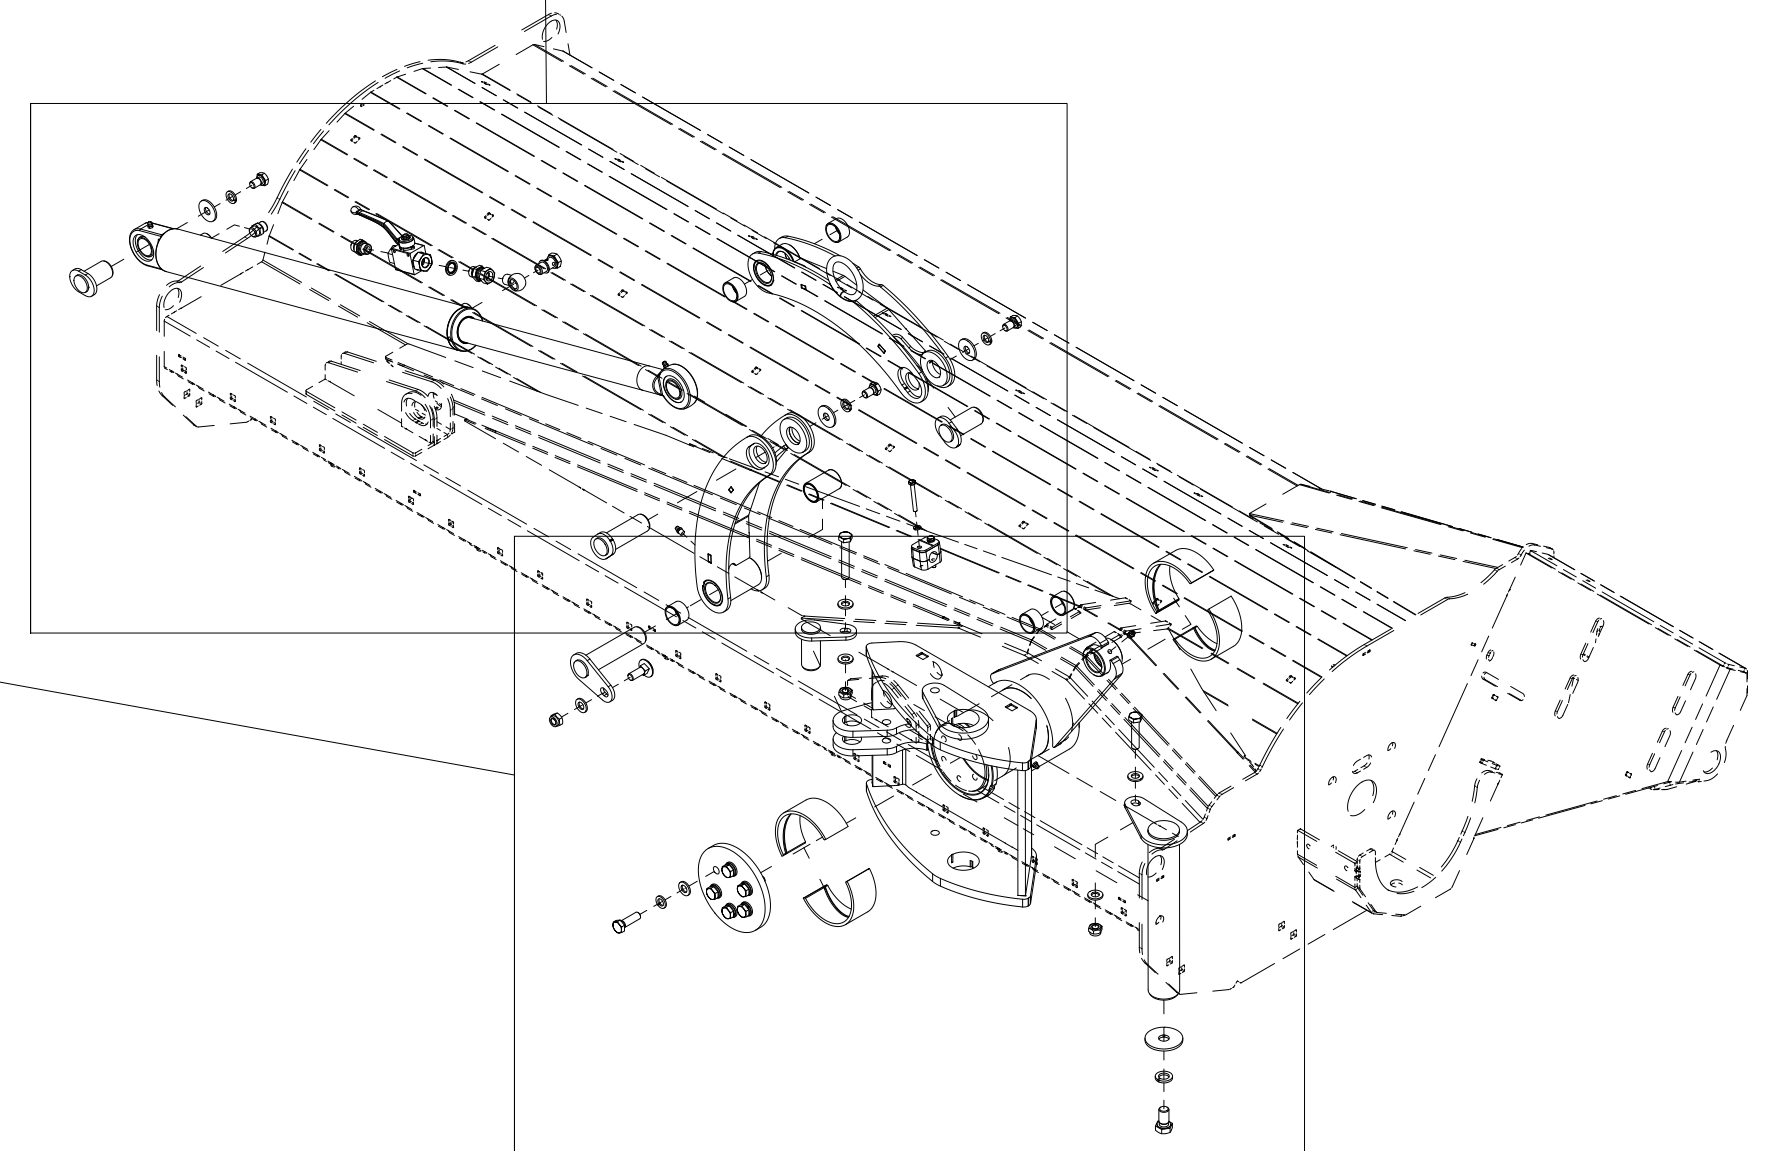

011 Swivel bracket BPA220

Pos	Qty	Article no	Designation
1	4	2245024	Plastic bearing Ø128x5
2	5	2245228	Plastic bearing Ø30/34x20
3	1	27201029	Bolt
4	1	27201010	Bolt
5	3	2483611	Locking nut M12 EIZn DIN 985
6	1	2422358	Hexagon screw M12x55 EIZn 8.8 DIN 931
7	11	2531069	Washer M12 EIZn DIN 125
8	1	2422362	Hexagon screw M12x75 EIZn 8.8 DIN 931
9	3	2478407	Grease nipple, Straight M8
10	1	23521053	Washer Ø17/60x4
11	1	2534078	Spring washer M16 EIZn DIN 127
12	1	2422485	Hexagon screw M16x30 EIZn 8.8 DIN 933
13	1	27201015	Washer
14	6	2422352	Hexagon screw M12x40 EIZn 8.8 DIN 933
15	9	2534069	Spring washer M12 EIZn DIN 127
16	1	27201008	Link
17	1	2245230	Plastic bearing 30x34x52
18	1	27201032	Bolt
19	3	2533090	Body washer M12 EIZn DIN 9021
20	3	2422344	Hexagon screw M12x20 EIZn 8.8 DIN 933
21	1	27201049	Link
22	1	27201033	Bolt
23	1	27201052	Bolt
24	1	2344350	Locking screw M12x35 EIZn 8.8 DIN 603
25	1	27201045	Bolt
26	1	2955377	Cylinder Ø60/40 SL550
27	1	2478412	Breather plug 3/8"
28	1	4251211	Hose holder Ø18x1
29	2	2422217	Hexagon screw M6x50 EIZn 8.8 DIN 931
30	2	2534039	Spring washer M6 EIZn DIN 127
31	1	2957604	Shut down valve 3/8"
32	1	2957850	Banjo 3/8"
33	1	2957851	Banjobolt 3/8"
34	1	2957742	Swivel nipple 3/8" - 3/8"
35	1	2957890	Hydraulic gasket 3/8"
36	1	2957749	Hexagon nipple GEK BSP 3/8" L12 ED
37	1	27201068	Swivel bracket