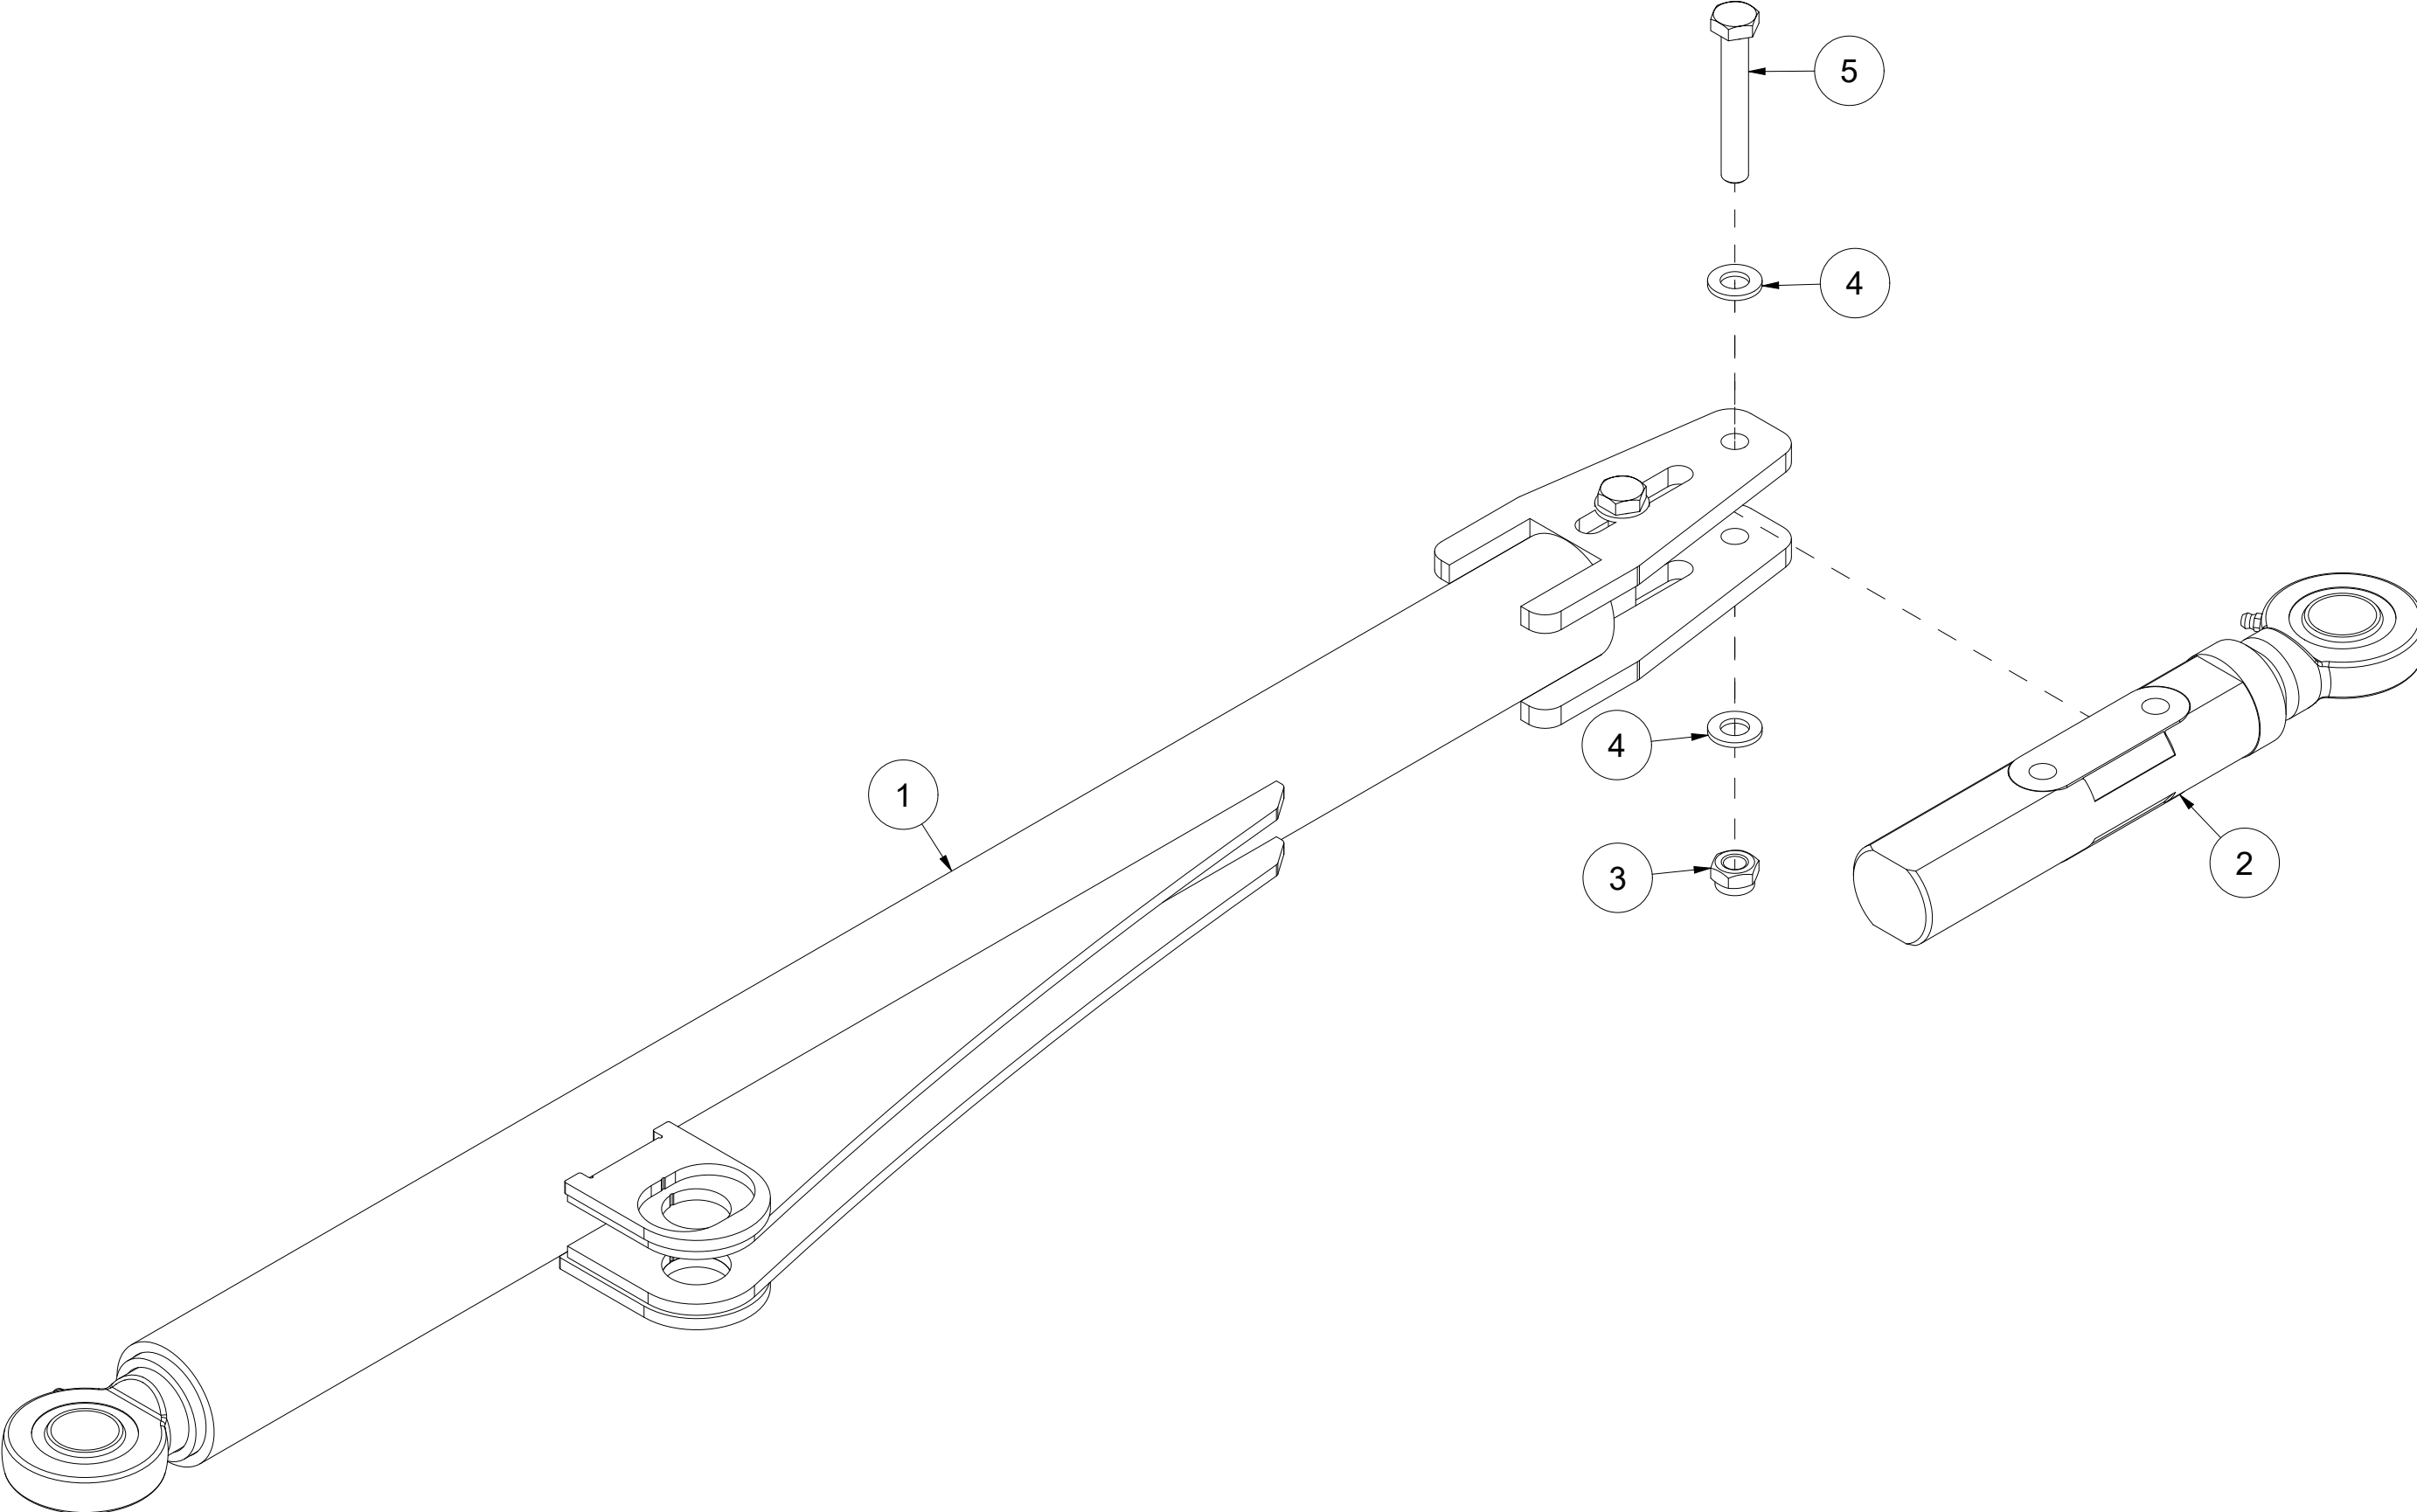

012 Parallel strut with breaking bolt BPA220

Pos	Qty	Article no	Designation
1	1	12720066	Parallel strut break bolt part 1
2	1	27201071	Parallel strut break bolt part 2
3	2	2483611	Locking nut M12 EIZn DIN 985
4	4	2531069	Washer M12 EIZn DIN 125
5	2	2422363	Hexagon screw M12x80 EIZn 8.8 DIN 931